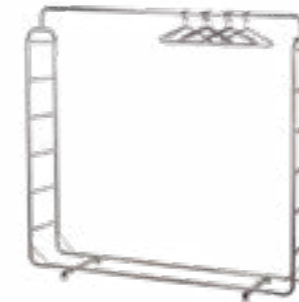

048
Vestiaire L 200 cm H 175 cm
+ 50 cintres + 1 carnet