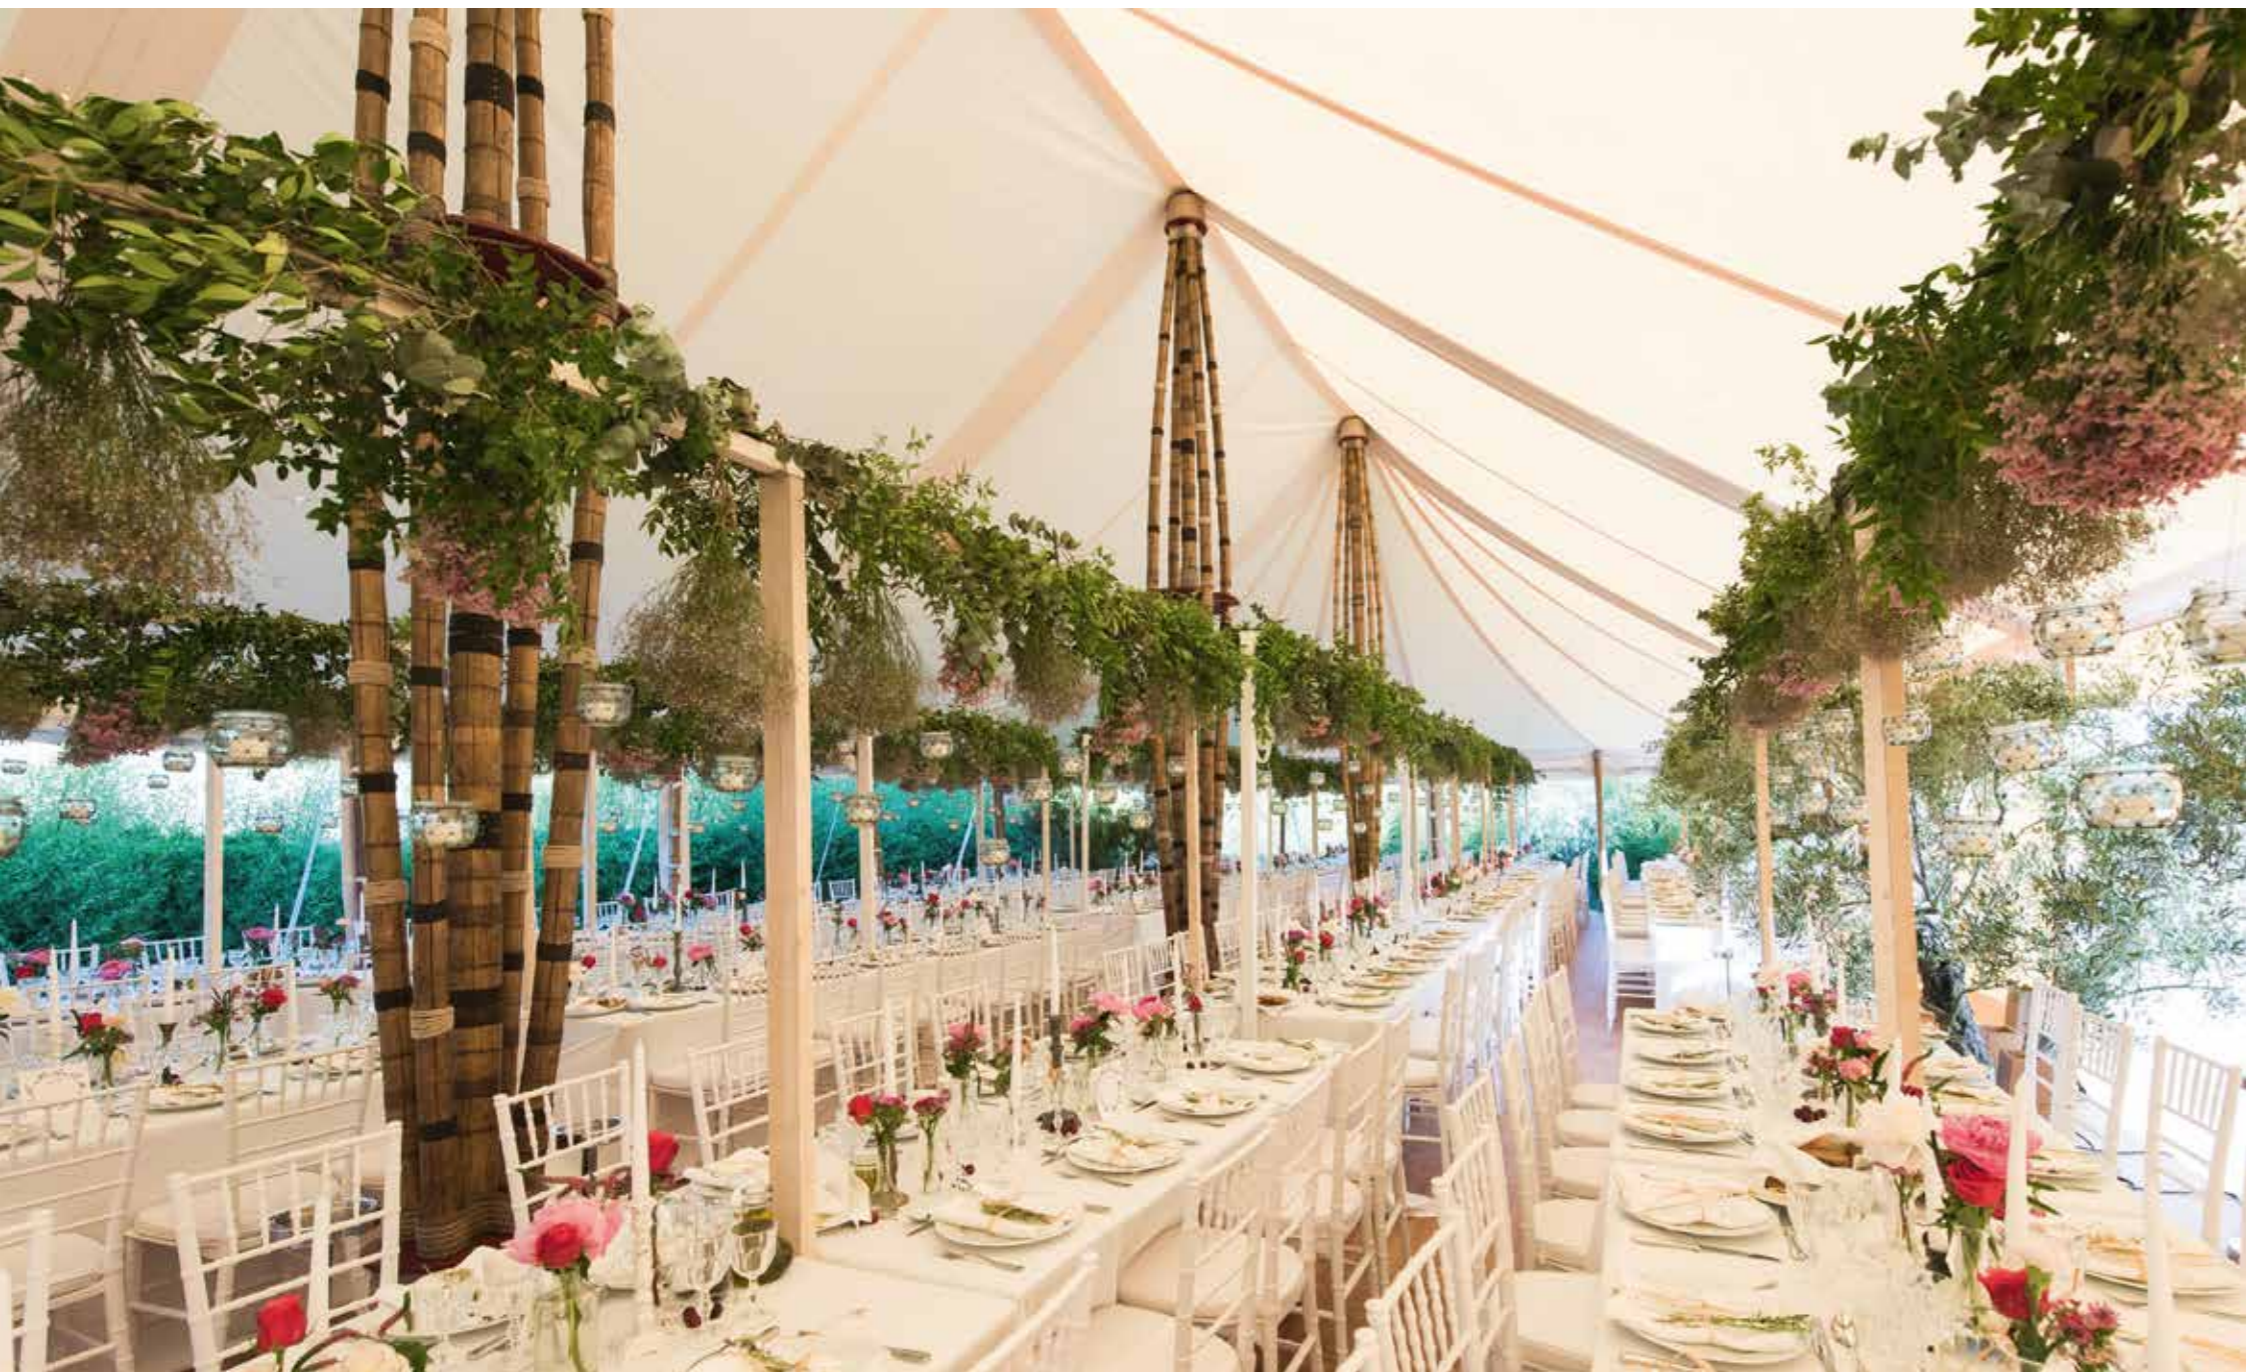

BAMBOU FESTZELT

Das Bambus Festzelt ist ein «Must» von OPTIONS 360. Dieses sehr elegante Produkt spricht für sich selbst. Sie brauchen es nicht mit einem Baldachin oder einem tiefen Vorhang zu verzieren, unsere Beleuchtung wird es wunderbar in Szene setzen, indem sie mit seiner Höhe und seinem durchschimmernden Dach spielt.

Ökologisch und innovativ wird das Bambus Zelt von OPTIONS 360 zu allen Ihren Anlässen passen.