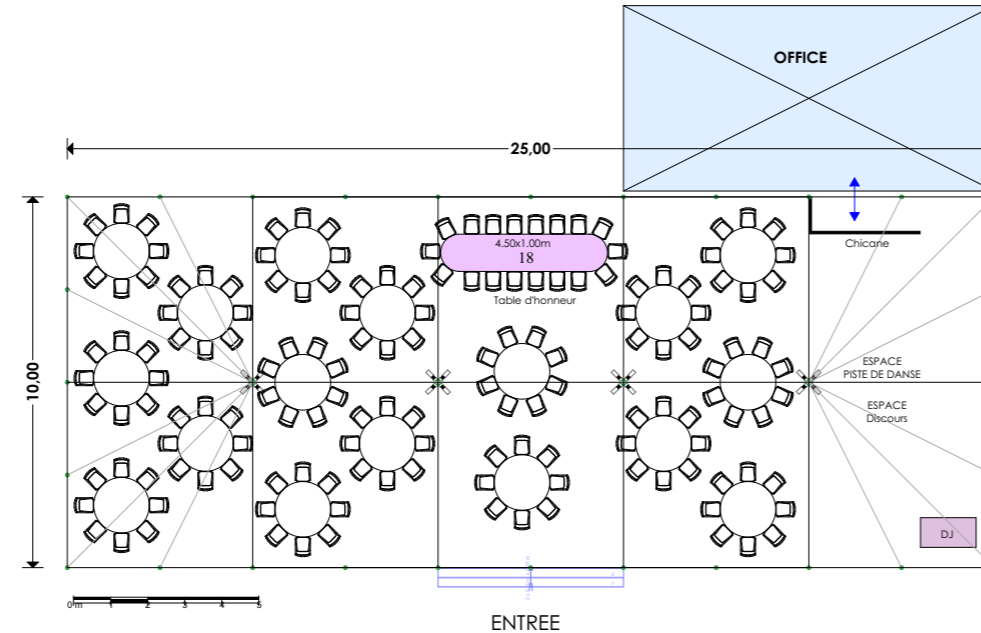

Konfiguration mit Tanzfläche am Rand