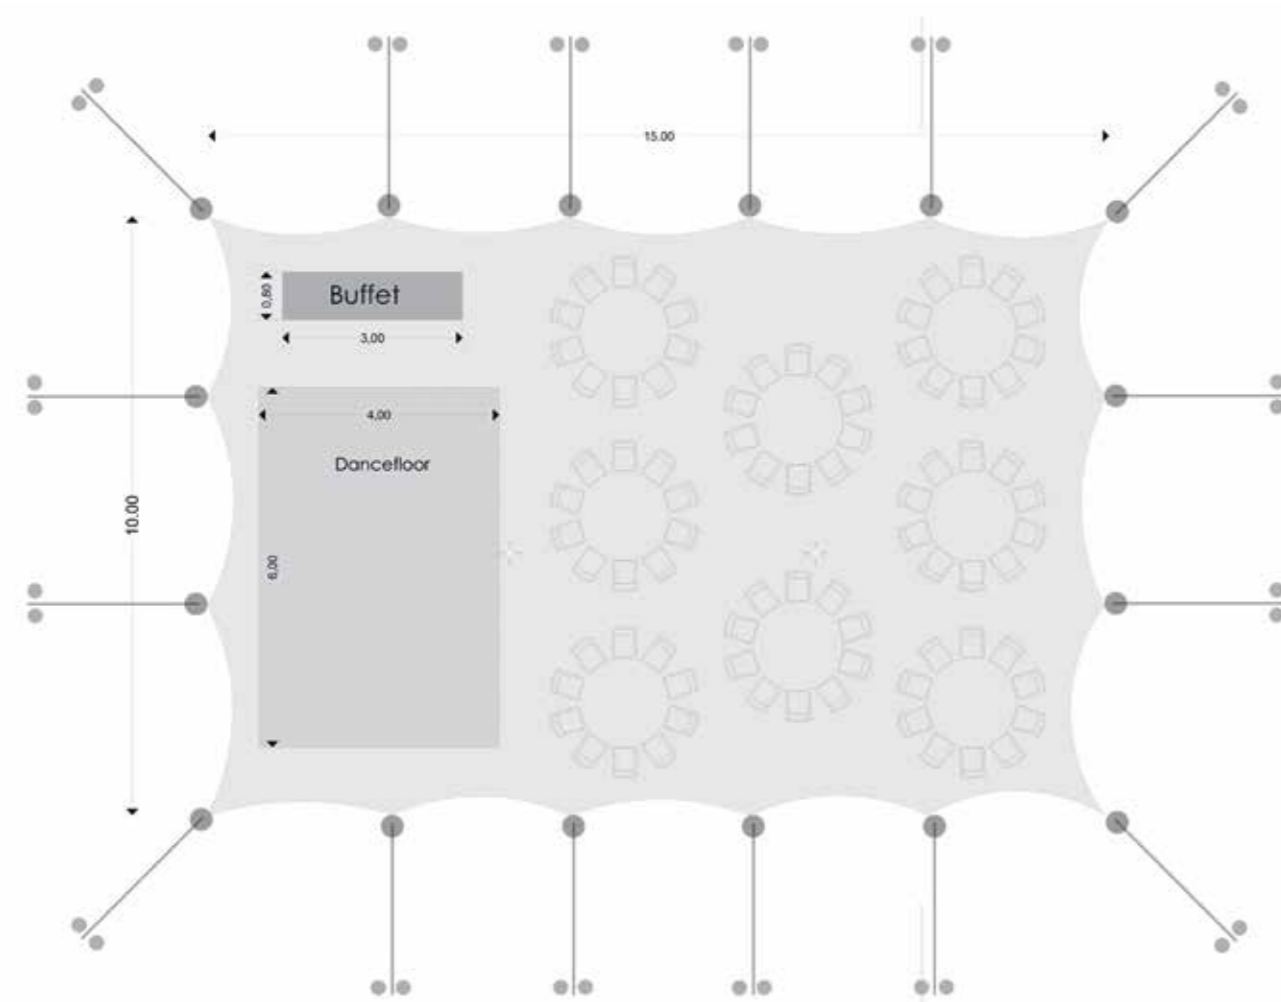

## LAGEPLÄNE

Unser integriertes Infografikstudio realisiert massstabsgetreue Lagepläne von Ihrem Anlass. Suchen Sie die Konfiguration Ihres Nomadensegels aus, wir ordnen die Tische und Stühle und verschiedenen Bereiche Ihres Anlasses aufgrund der Anzahl Gäste an.