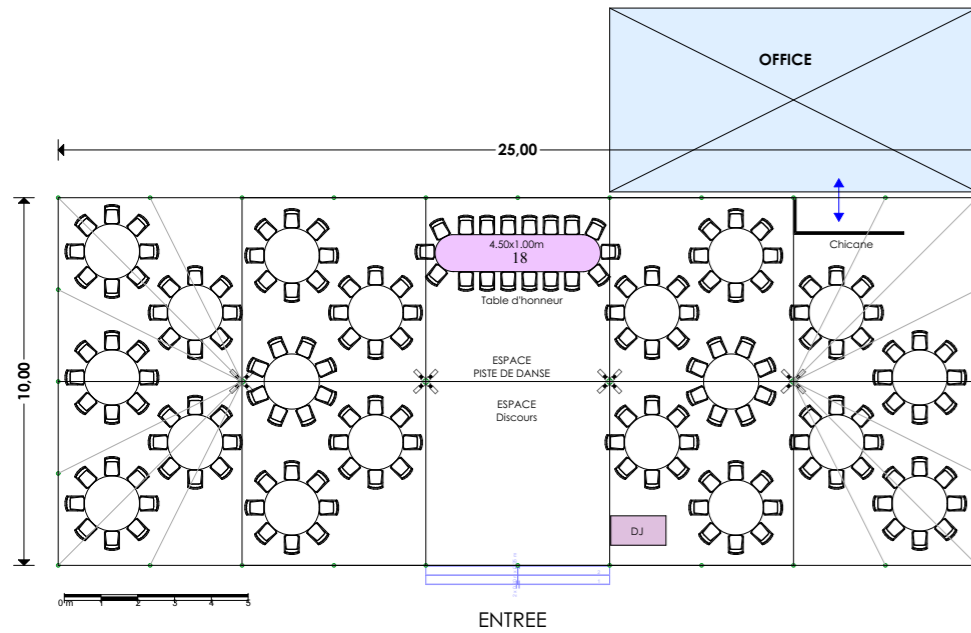

### 10 x 8 m

**SPEZIFIKATIONEN**  
Grösse : 75 m<sup>2</sup>  
Erforderliche Fläche : 12.80 x 9.50 m  
Erforderliches Personal : 3

**KAPAZITÄT**  
Abendessen : 25 bis 60 Pers.  
Cocktail : 25 bis 60 Pers.  
Kino : 60 Pers.

### 15 x 10 m

**SPEZIFIKATIONEN**  
Grösse : 150 m<sup>2</sup>  
Erforderliche Fläche : 17 x 12 m  
Erforderliches Personal : 4

**KAPAZITÄT**  
Abendessen : 60 bis 130 Pers.  
Cocktail : 60 bis 130 Pers.  
Kino : 120 Pers.

### 15 x 20 m

**SPEZIFIKATIONEN**  
Grösse : 300 m<sup>2</sup>  
Erforderliche Fläche : 17 x 22 m  
Erforderliches Personal : 4

**KAPAZITÄT**  
Abendessen : 220 bis 250 Pers.  
Cocktail : 220 bis 260 Pers.  
Kino : 240 Pers.

# LAGEPLÄNE

Unser integriertes Infografikstudio realisiert massstabsgetreue Lagepläne von Ihrem Anlass. Suchen Sie die Konfiguration Ihres Nomadensegels aus, wir ordnen die Tische und Stühle und verschiedenen Bereiche Ihres Anlasses aufgrund der Anzahl Gäste an.