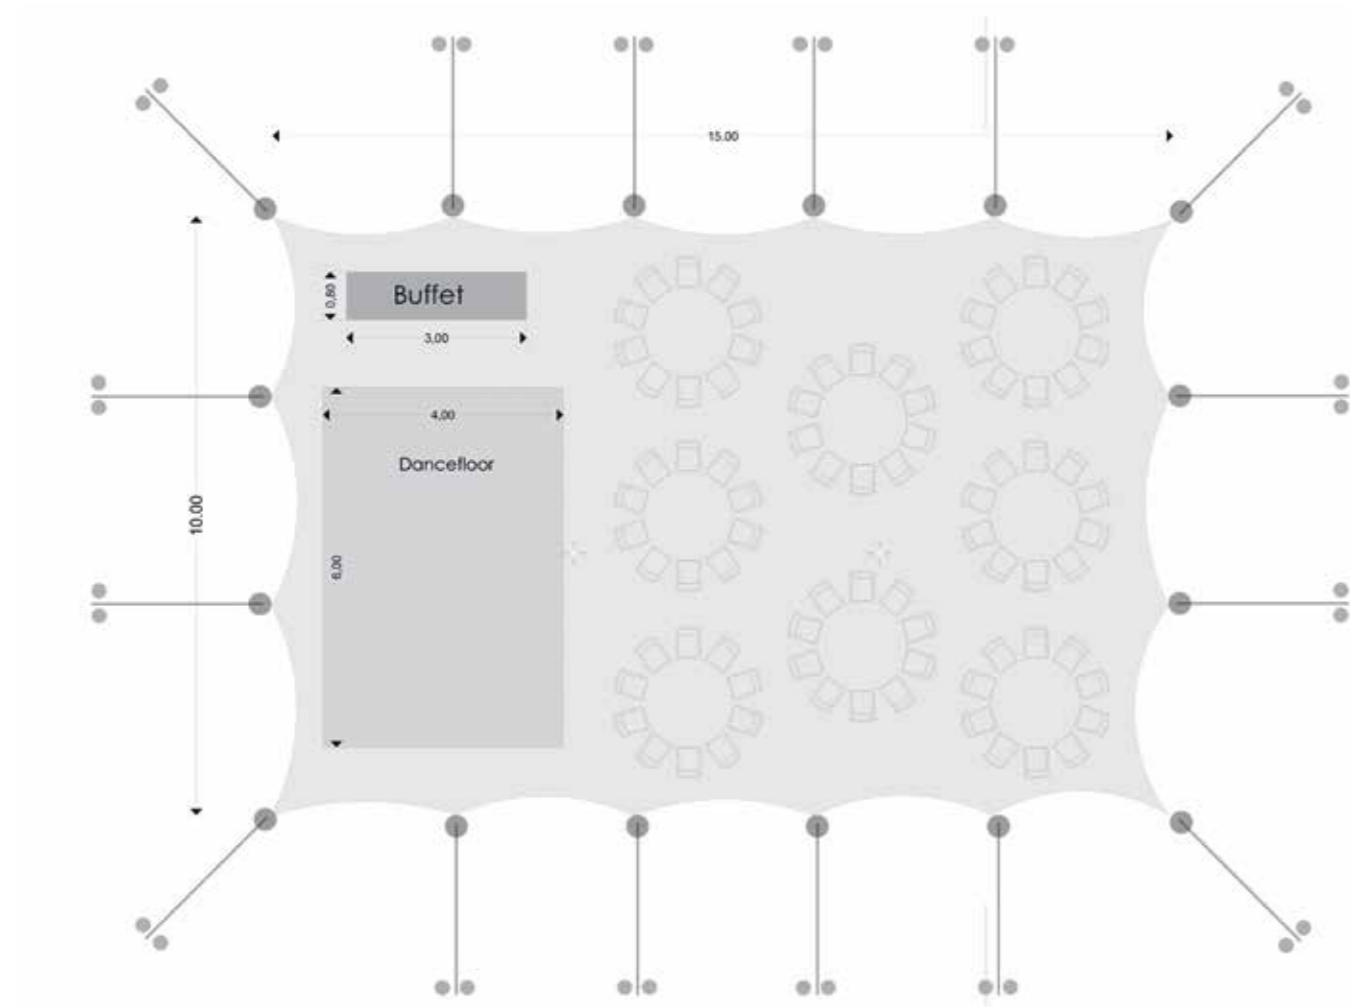

Lounge mit Lounge Romance

LAGEPLÄNE

Unser integriertes Infografikstudio realisiert massstabsgetreue Lagepläne von Ihrem Anlass. Suchen Sie die Konfiguration Ihres Nomadensegels aus, wir ordnen die Tische und Stühle und verschiedenen Bereiche Ihres Anlasses aufgrund der Anzahl Gäste an.