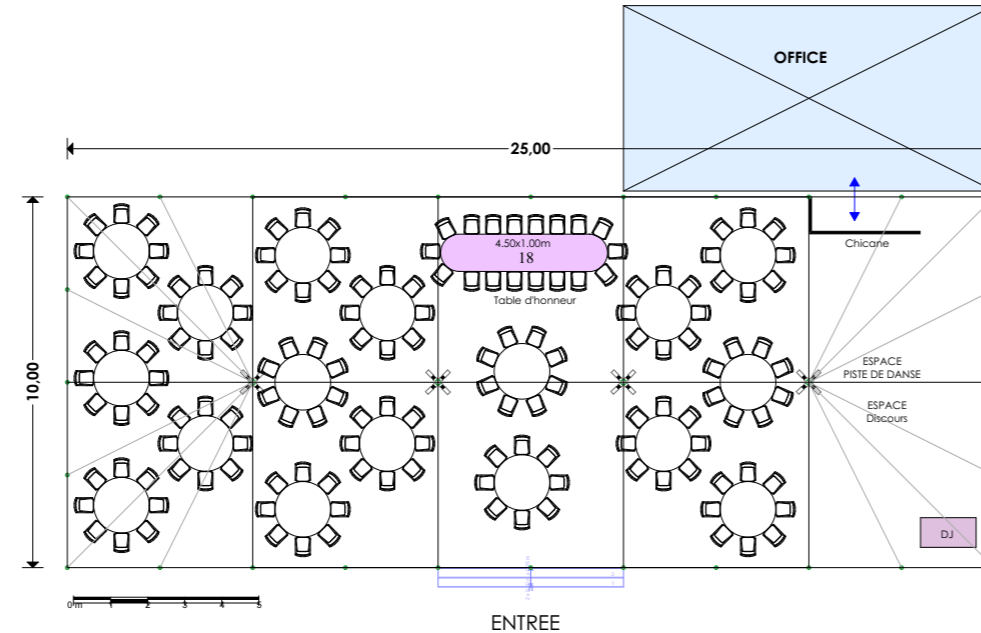

Bambus Festzelt, weisse Bambus Stühle,
Tische 100 x 230 cm.

LAGEPLÄNE

Unser integriertes Infografikstudio realisiert massstabsgetreue Lagepläne von Ihrem Anlass. Suchen Sie die Konfiguration Ihres Nomadensegels aus, wir ordnen die Tische und Stühle und verschiedenen Bereiche Ihres Anlasses aufgrund der Anzahl Gäste an.

Konfiguration mit Tanzfläche in der Mitte

Konfiguration mit Tanzfläche am Rand

MONTAGEKONFIGURATION BAMBUS FESTZELT

10 x 10 m

10 x 15 m

10 x 20 m bis 10 x 40 m

Verbund von zwei Zelten

10 x 10 m