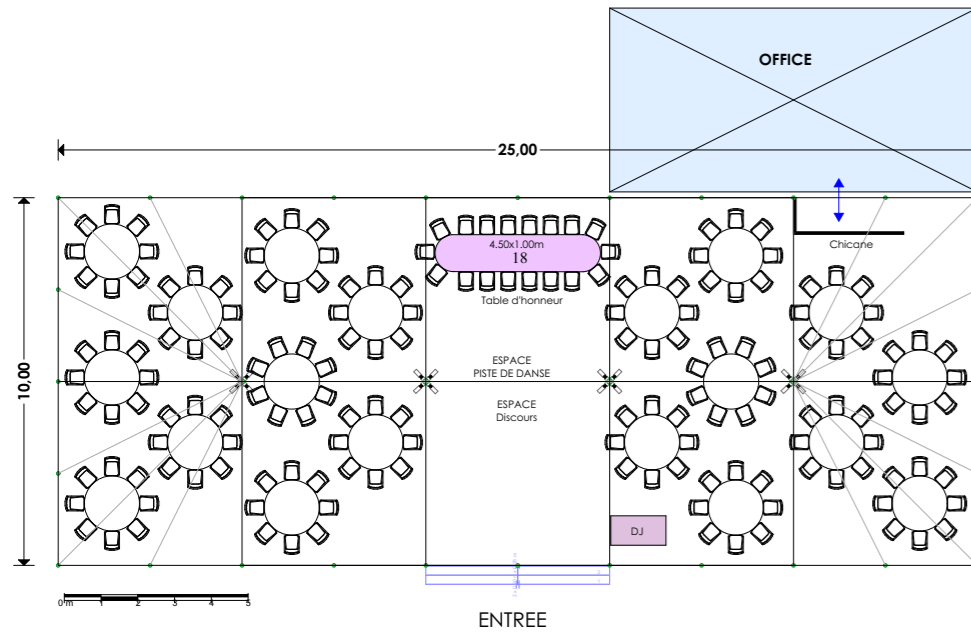

LAGEPLÄNE

Unser integriertes Infografikstudio realisiert massstabsgetreue Lagepläne von Ihrem Anlass. Suchen Sie die Konfiguration Ihres Nomadensegels aus, wir ordnen die Tische und Stühle und verschiedenen Bereiche Ihres Anlasses aufgrund der Anzahl Gäste an.

Konfiguration mit Tanzfläche in der Mitte