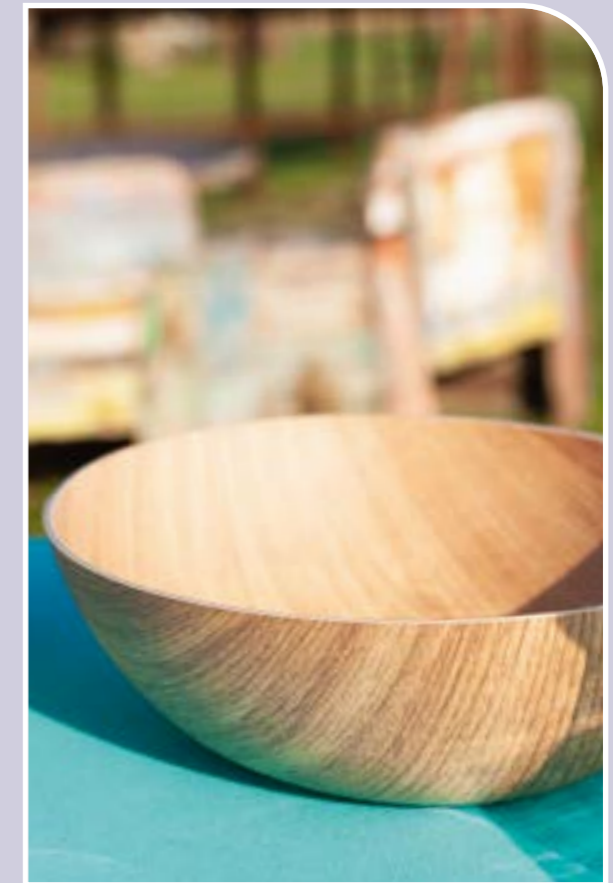

FRÜHSTÜCK AUF DEM LAND

Buffet klappbar Palissade Pacific | **Stuhl** Trocadero weiss | **Tisch** Trocadero weiss | **Teller** Lak | **Zuckerbehälter** weiss | **Teekanne** weiss | **Milchkrug** Porzellan | **Whiskyglas** | **Wasserkrug** Gala | **Butterplatte** aus Glas | **Korb** Vigo | **Brotposten** Polo | **Vintage Bonbonne** mit Zapfhahn