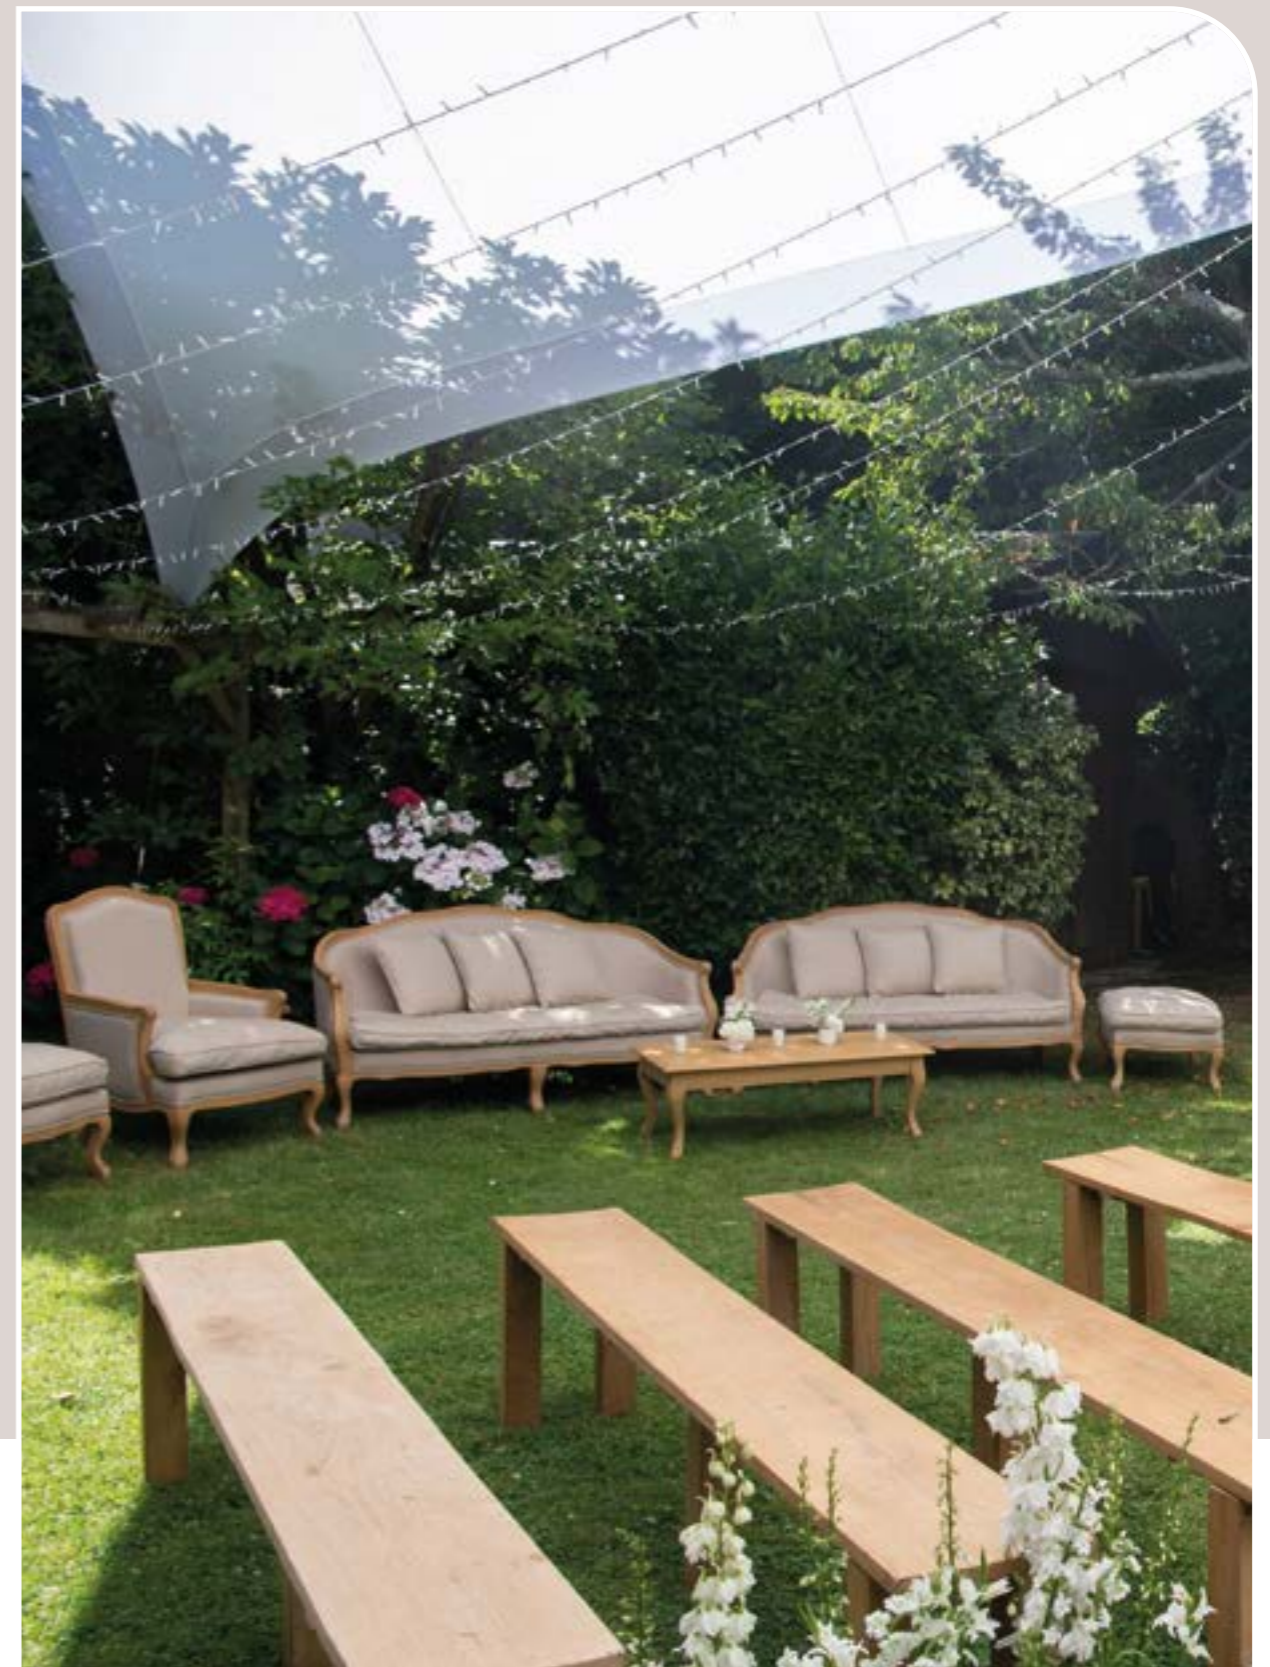

DIE UNION DER NATUR

Bank Natur aus Eichenholz | Mobiliar Romance | Segeldach