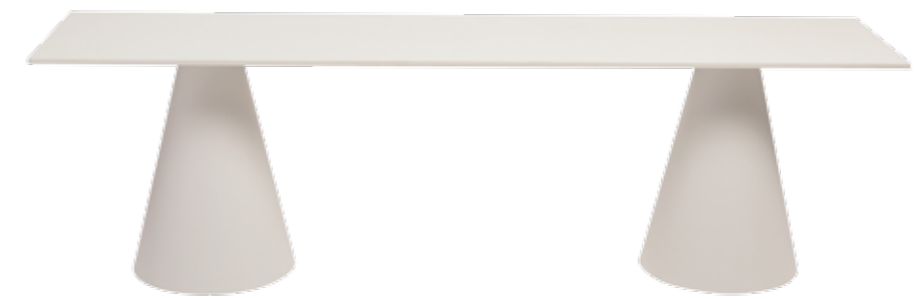

25686
Barstuhl Sila weiss
H 100 cm

21373
Barstuhl schwarz
L 43 cm B 52 cm H 111 cm

25687
Barstuhl Thin schwarz
höhenverstellbar H 54 - 79 cm

19581
Holzschemel
Ø 27 cm H 72 cm

13925
Barhocker Cristal
H 75 cm

13096
Barhocker Cristal schwarz lackiert
H 75 cm

0297
Barstuhl Z
H 83 cm schwarz

24630
Barstuhl Z
H 83 cm weiss

20813
Kinderhochsitz
H 90 cm B 58 T 62 cm

HOCHSTÜHLE, HOCKER UND BÄNKE

25688
Bank Ikone weiss
160 x 40 cm H 47 cm