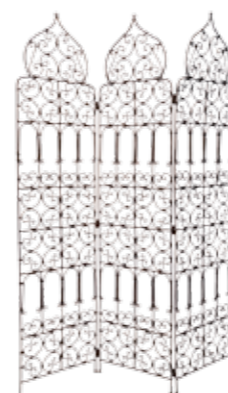

21815
Leuchtkirschbaum
B 100 cm H 90 cm

16051
Spiegel Marquise
124 x 94 x 6,5 cm

22255
Schmiedeeiserner Paravent
im marokkanischen Stil 120 x 180 cm

22257
Paravent englische
Telefonkabine 150 x 170 cm

21916
Plakat Street Art
200 x 200 cm