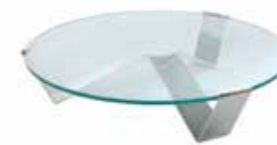

11852

Glasplatte Mermoz tief
Ø 35 cm