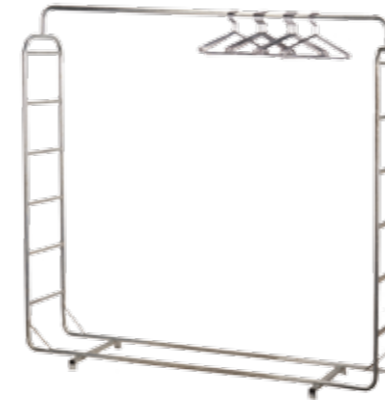

17763
Standspiegel schwarz
H 160 cm B 45 cm

325
Holzkleiderständer schwarz
H 185 cm

1306
Ventilator auf Ständern

PARAVENTS, TRENNWÄNDE, GARDEROBEN, SCHMINKMOBILIAR

0048
Garderobe B 200 cm H 175 cm
+ 50 Kleiderbügel chrom

Der Schirmständer
kann an der Garderobe
Art. 3048 befestigt werden

27015
Schirmständer
31,5 x 31,5 cm H 71,5 cm

3048
Garderobe B 150 cm H 177 cm
+ 50 Kleiderbügel chrom + Nummern

50
50 Garderobenzettel

49
Kleiderbügel chrom