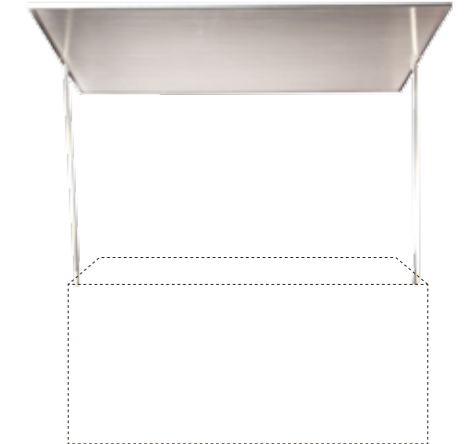

24627

Seitenwände LF Chintz 13 x 103 cm H 91 cm
für Buffet klappbar - Farben nach Wahl

24626

Seitenwände LF Baumwoll-Frottee 13 x 103 cm H 91 cm
für Buffet klappbar - Farben nach Wahl

▷ Option 4 : Fügen Sie Ihrem Buffet ein Dach hinzu.
(diese Option ist mit den Seitenwänden nicht kompatibel)

19090

Wellblechdach für Buffet klappbar
140 x 206 cm H 127 cm

19583

Spiegeldach für Buffet klappbar
140 x 206 cm H 127 cm

19545

PVC-dach für Buffet klappbar
140 x 206 cm H 127 cm

BUFFETS

Ein faltbares Buffet in Ihren **Lieblingsfarben.**