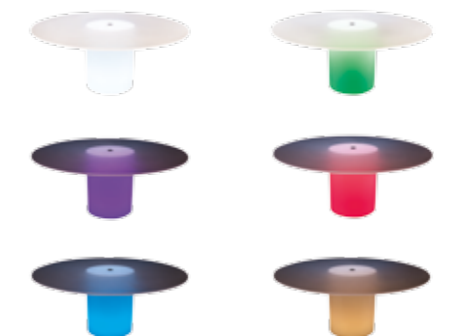

TISCHE

TISCHE OHNE DECKEN

14030
Tisch schwarz lackiert
90 x 200 cm H 72 cm

21659
Tisch Natur aus Eichenholz
100 x 240 cm

27110
Tisch Vador 120 x 240 cm

25952
Tisch Luna beleuchtet Ø 170 cm

Unabhängige Stromversorgung
Mit Farbprogrammierung