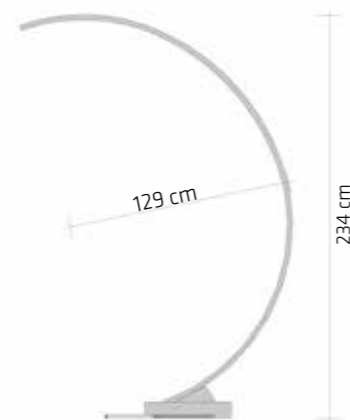

Abmessungen:
H: 234 cm
Radius: 129 cm

LEUCHTEN

27083

Stehlampe Bergen
H 190 cm
Lampenschirm Ø 40 cm

25714

Säule beleuchtet
mit Akku Ø 30 cm
H 160 cm

25713

Säule beleuchtet
mit Akku
Ø 30 cm H 106 cm