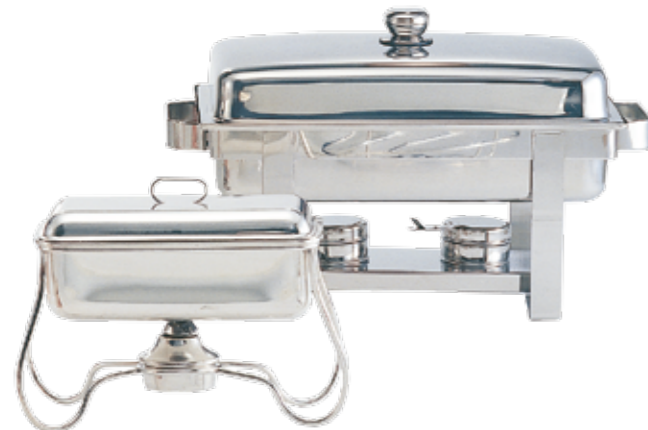

157
Chafing-Dish Silber
15 x 30 cm H 27 cm mit Brenner

158
Chafing-Dish 2 Brenner B 62 H 38 T 36 cm
160
GN-Behälter 1/1, 8.5 cm Tiefe
159
GN-Behälter 1/2, 8.5 cm Tiefe
1020
Chafing-Dish elektrisch B 62 H 38 T 36 cm
21180
Fach, grosses Modell, 6.5 cm Tiefe
21181
Fach, kleines Modell, 6,5 cm Tiefe