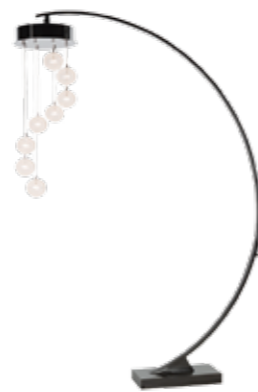

20916

Regenbogen mit beleuchteten Kugeln,
Stromanschluss und Dimmer

21320

Regenbogen mit beleuchteten Kugeln
und Akku