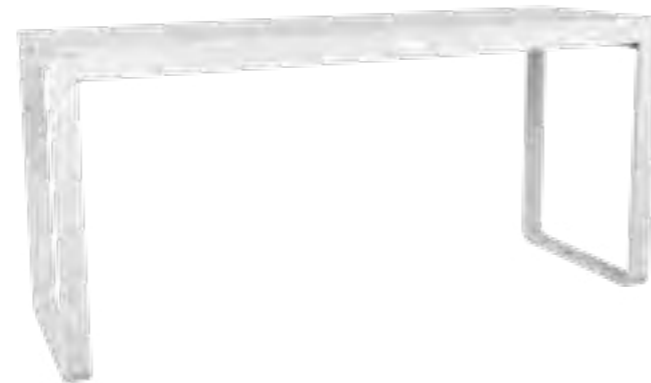

30697
Table haute blanche plateau blanc
80 x 230 cm H 110 cm