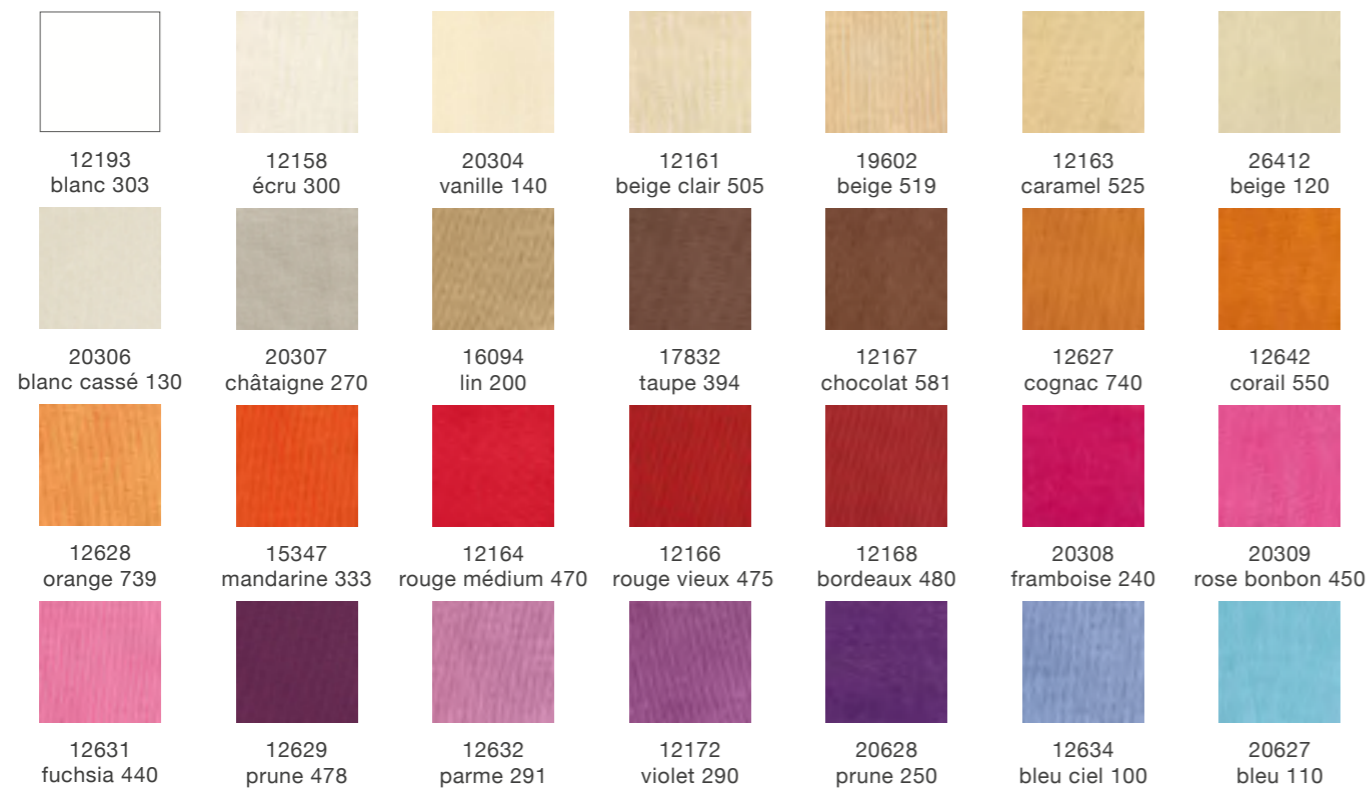

COTON GRATTÉ (MÈTRE LINÉAIRE)