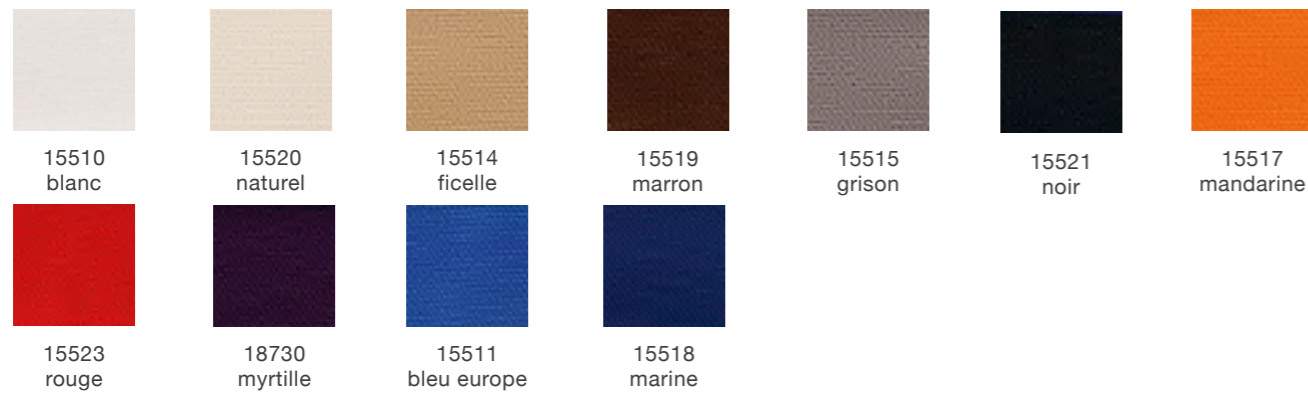

TEXTILES ET TOILES CIRÉES

MONSÉGUR (MÈTRE LINÉAIRE) •