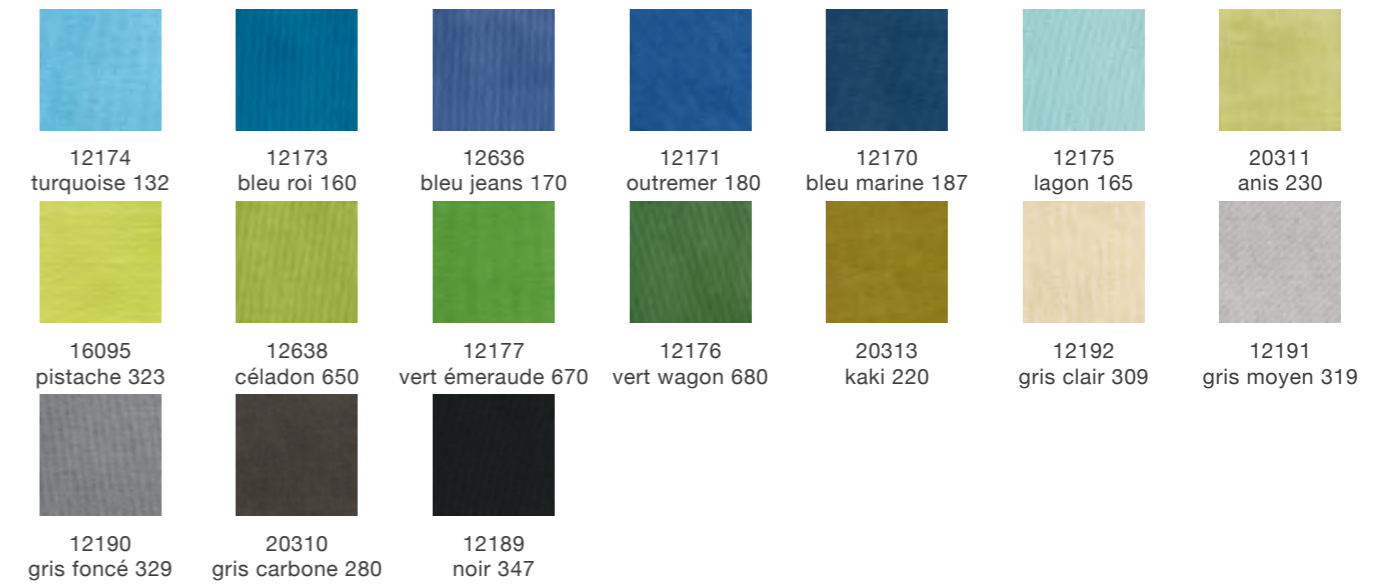

COTON GRATTÉ (MÈTRE LINÉAIRE)