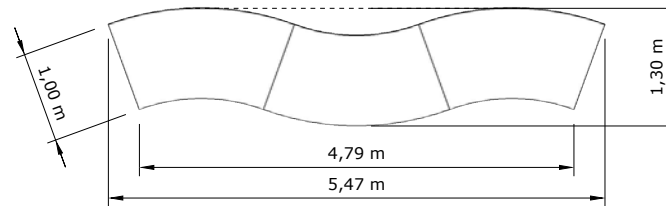

OPTIONS

TISCH VOLUTE

LAYOUT-OPTIONEN UND MASSE

TISCH VOLUTE

(i) Ansicht von oben

37927

Tisch Volute 100 x 200 cm H 72 cm
(1 Platte, 2 Böcke) • 

TISCH VOLUTE

LAYOUT 1A "SNAKE-TISCH"

1 Tisch Volute

2 Tische Volute

3 Tische Volute

4 Tische Volute

5 Tische Volute

TISCH VOLUTE

LAYOUT 1B "SNAKE-TISCH"

6 Tische Volute

7 Tische Volute

8 Tische Volute

9 Tische Volute

TISCH VOLUTE

LAYOUT 2 "WELLEN-TISCH"

1 Tisch Volute

2 Tische Volute

3 Tische Volute

4 Tische Volute

5 Tische Volute

TISCH VOLUTE

LAYOUT 3

TISCH VOLUTE

LAYOUT 4

TISCH VOLUTE