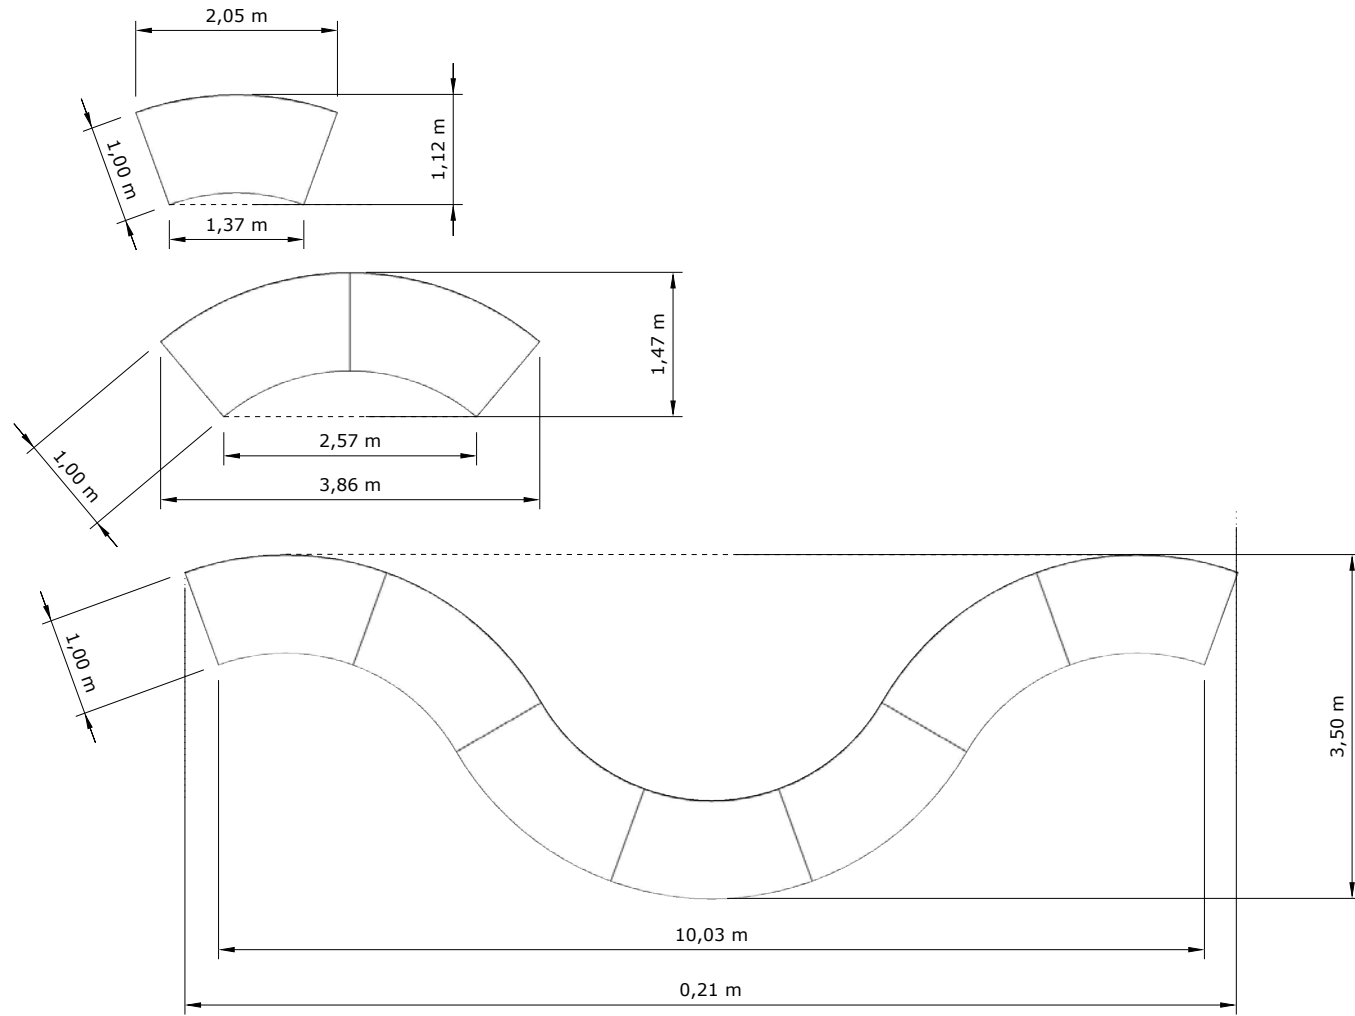

OPTIONS

TISCH VOLUTE

LAYOUT-OPTIONEN UND MASSE

TISCH VOLUTE

(i) Ansicht von oben

37927

Tisch Volute 100 x 200 cm H 72 cm
(1 Platte, 2 Böcke) • 

TISCH VOLUTE

6 Tische Volute

7 Tische Volute

8 Tische Volute

9 Tische Volute

TISCH VOLUTE

LAYOUT 2 "WELLEN-TISCH"

1 Tisch Volute

2 Tische Volute

3 Tische Volute

4 Tische Volute

5 Tische Volute

TISCH VOLUTE

LAYOUT 3

TISCH VOLUTE

LAYOUT 4

TISCH VOLUTE

LAYOUT 5

TISCH VOLUTE

LAYOUT 6

TISCH VOLUTE

LAYOUT 7

TISCH VOLUTE

SIMULATION DER ANZAHL PERSONEN

4 Personen