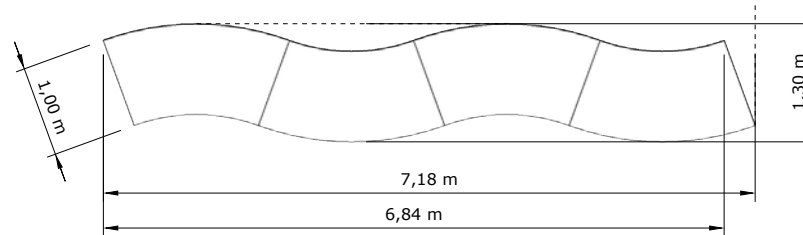

OPTIONS

TISCH VOLUTE

LAYOUT-OPTIONEN UND MASSE

TISCH VOLUTE

(i) Ansicht von oben

37927

Tisch Volute 100 x 200 cm H 72 cm
(1 Platte, 2 Böcke) • 

TISCH VOLUTE

LAYOUT 1A "SNAKE-TISCH"

1 Tisch Volute

2 Tische Volute

3 Tische Volute

4 Tische Volute

5 Tische Volute

TISCH VOLUTE

LAYOUT 1B "SNAKE-TISCH"

6 Tische Volute

7 Tische Volute

8 Tische Volute

9 Tische Volute

TISCH VOLUTE

LAYOUT 2 "WELLEN-TISCH"

1 Tisch Volute

2 Tische Volute

3 Tische Volute

4 Tische Volute

5 Tische Volute

TISCH VOLUTE

LAYOUT 3

TISCH VOLUTE

LAYOUT 4

TISCH VOLUTE