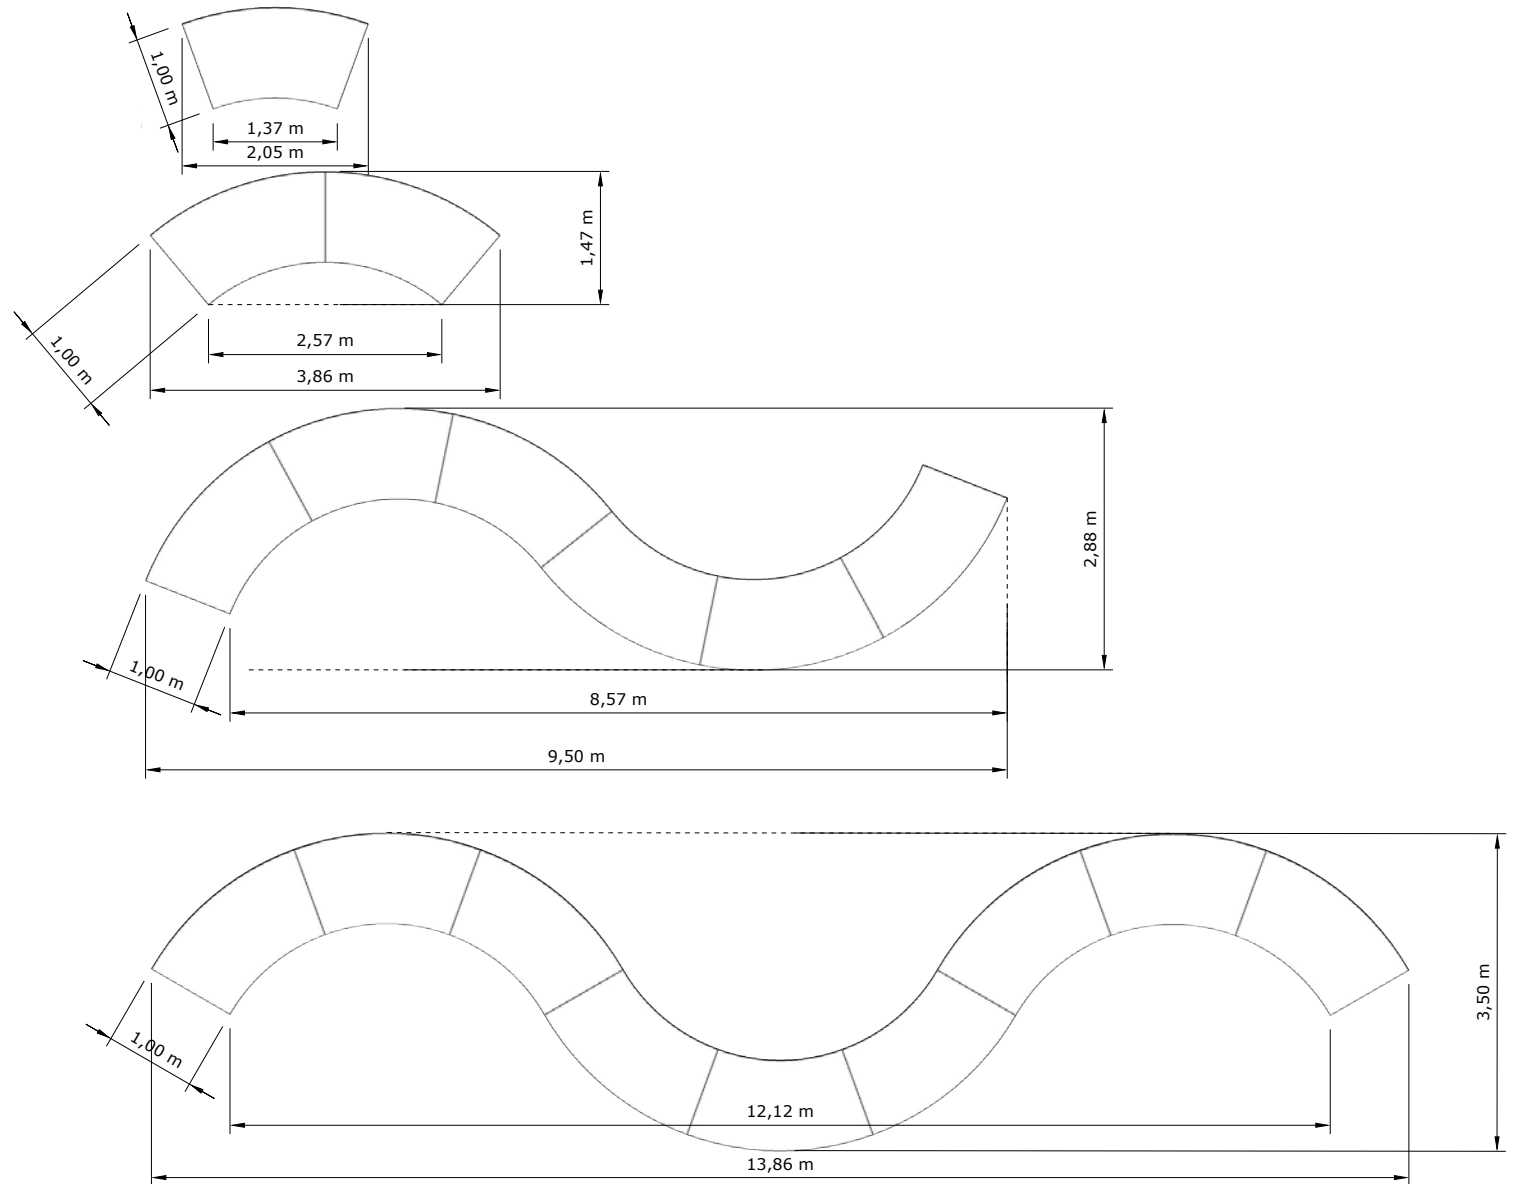

OPTIONS

TISCH VOLUTE

LAYOUT-OPTIONEN UND MASSE

TISCH VOLUTE

(i) Ansicht von oben

37927

Tisch Volute 100 x 200 cm H 72 cm
(1 Platte, 2 Böcke) • 

TISCH VOLUTE

6 Tische Volute

7 Tische Volute

8 Tische Volute

9 Tische Volute

TISCH VOLUTE

LAYOUT 2 "WELLEN-TISCH"

1 Tisch Volute

2 Tische Volute

3 Tische Volute

4 Tische Volute

5 Tische Volute

TISCH VOLUTE

LAYOUT 3

TISCH VOLUTE

LAYOUT 4

TISCH VOLUTE

LAYOUT 5

TISCH VOLUTE

LAYOUT 6

TISCH VOLUTE

LAYOUT 7

TISCH VOLUTE

SIMULATION DER ANZAHL PERSONEN

4 Personen