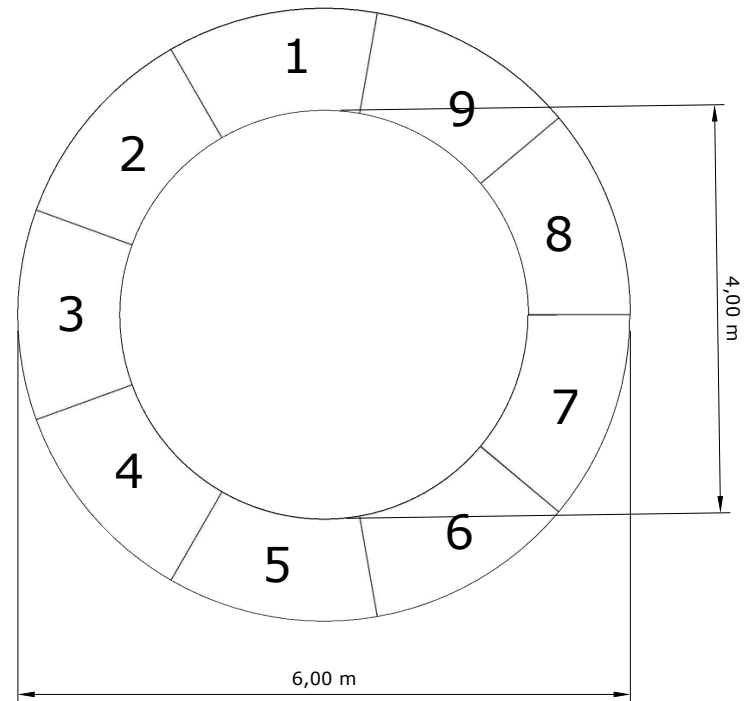

OPTIONS

TISCH VOLUTE

LAYOUT-OPTIONEN UND MASSE

TISCH VOLUTE

(i) Ansicht von oben

37927

Tisch Volute 100 x 200 cm H 72 cm
(1 Platte, 2 Böcke) • 

TISCH VOLUTE

LAYOUT 1A "SNAKE-TISCH"

1 Tisch Volute

2 Tische Volute

3 Tische Volute

4 Tische Volute

5 Tische Volute

TISCH VOLUTE

LAYOUT 1B "SNAKE-TISCH"

6 Tische Volute

7 Tische Volute

8 Tische Volute

9 Tische Volute

TISCH VOLUTE

LAYOUT 2 "WELLEN-TISCH"

1 Tisch Volute

2 Tische Volute

3 Tische Volute

4 Tische Volute

5 Tische Volute

TISCH VOLUTE

LAYOUT 3

TISCH VOLUTE

LAYOUT 4

TISCH VOLUTE