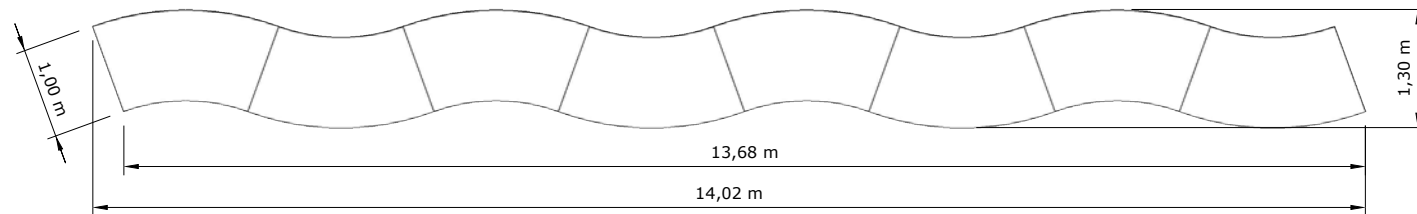

OPTIONS

TISCH VOLUTE

LAYOUT-OPTIONEN UND MASSE

TISCH VOLUTE

(i) Ansicht von oben

37927

Tisch Volute 100 x 200 cm H 72 cm
(1 Platte, 2 Böcke) • 

TISCH VOLUTE

LAYOUT 1A "SNAKE-TISCH"

1 Tisch Volute

2 Tische Volute

3 Tische Volute

4 Tische Volute

5 Tische Volute

TISCH VOLUTE

LAYOUT 1B "SNAKE-TISCH"

6 Tische Volute

7 Tische Volute

8 Tische Volute

9 Tische Volute

TISCH VOLUTE

LAYOUT 2 "WELLEN-TISCH"

1 Tisch Volute

2 Tische Volute

3 Tische Volute

4 Tische Volute

5 Tische Volute

TISCH VOLUTE

LAYOUT 3

TISCH VOLUTE

LAYOUT 4

TISCH VOLUTE