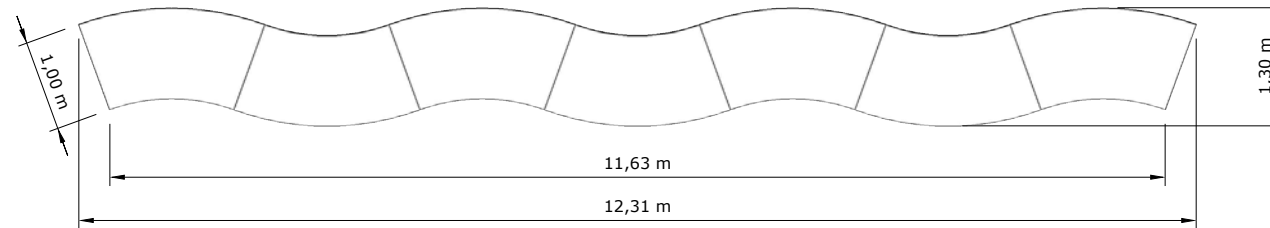

OPTIONS

TISCH VOLUTE

LAYOUT-OPTIONEN UND MASSE

TISCH VOLUTE

(i) Ansicht von oben

37927

Tisch Volute 100 x 200 cm H 72 cm
(1 Platte, 2 Böcke) • 

TISCH VOLUTE

LAYOUT 1A "SNAKE-TISCH"

1 Tisch Volute

2 Tische Volute

3 Tische Volute

4 Tische Volute

5 Tische Volute

TISCH VOLUTE

LAYOUT 1B "SNAKE-TISCH"

6 Tische Volute

7 Tische Volute

8 Tische Volute

9 Tische Volute

TISCH VOLUTE

LAYOUT 2 "WELLEN-TISCH"

1 Tisch Volute

2 Tische Volute

3 Tische Volute

4 Tische Volute

5 Tische Volute

TISCH VOLUTE

LAYOUT 3

TISCH VOLUTE

LAYOUT 4

TISCH VOLUTE