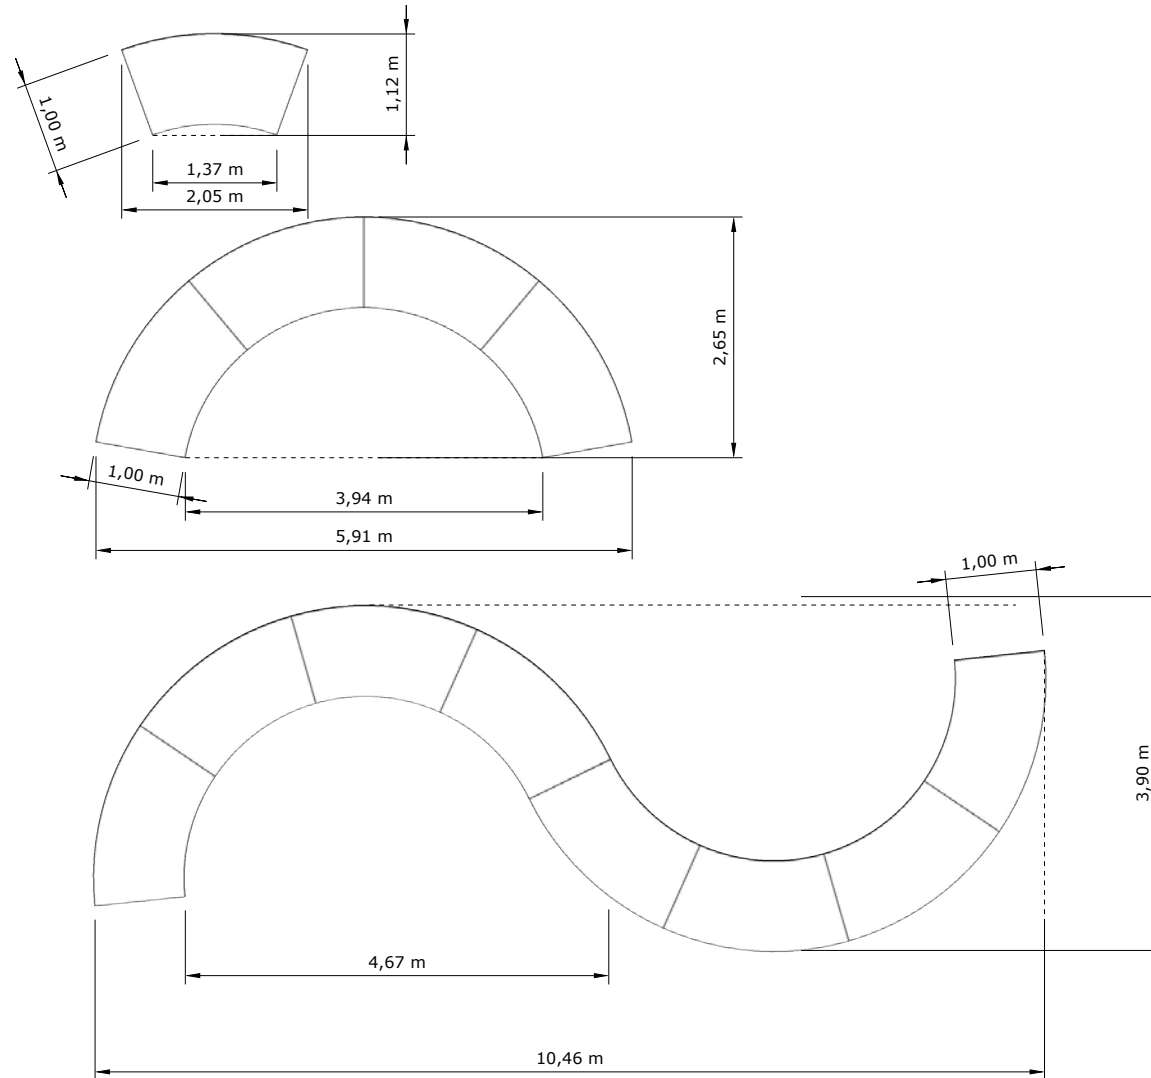

OPTIONS

TISCH VOLUTE

LAYOUT-OPTIONEN UND MASSE

TISCH VOLUTE

(i) Ansicht von oben

37927

Tisch Volute 100 x 200 cm H 72 cm
(1 Platte, 2 Böcke) • 

TISCH VOLUTE

3 Tische Volute

4 Tische Volute

5 Tische Volute

TISCH VOLUTE

LAYOUT 3

TISCH VOLUTE

LAYOUT 4

TISCH VOLUTE

LAYOUT 5

TISCH VOLUTE

LAYOUT 6

TISCH VOLUTE

LAYOUT 7

TISCH VOLUTE

SIMULATION DER ANZAHL PERSONEN

4 Personen

8 Personen

12 Personen

5 Personen

10 Personen

15 Personen