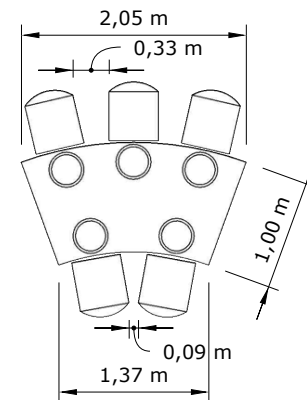

TISCH VOLUTE

SIMULATION DER ANZAHL PERSONEN

4 Personen

8 Personen

12 Personen

5 Personen

10 Personen

15 Personen