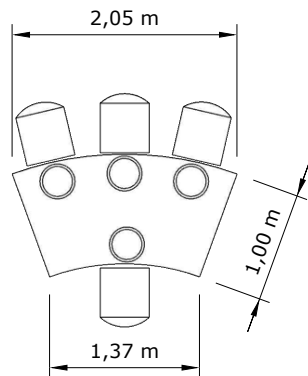

OPTIONS

TISCH VOLUTE

LAYOUT-OPTIONEN UND MASSE

TISCH VOLUTE

(i) Ansicht von oben

37927

Tisch Volute 100 x 200 cm H 72 cm
(1 Platte, 2 Böcke) • 

TISCH VOLUTE

LAYOUT 1A "SNAKE-TISCH"

1 Tisch Volute

2 Tische Volute

3 Tische Volute

4 Tische Volute

5 Tische Volute

TISCH VOLUTE

LAYOUT 1B "SNAKE-TISCH"

3 Tische Volute

4 Tische Volute

5 Tische Volute

TISCH VOLUTE

LAYOUT 3

TISCH VOLUTE

LAYOUT 4

TISCH VOLUTE

LAYOUT 5

TISCH VOLUTE

LAYOUT 6

TISCH VOLUTE

LAYOUT 7

TISCH VOLUTE

SIMULATION DER ANZAHL PERSONEN

4 Personen