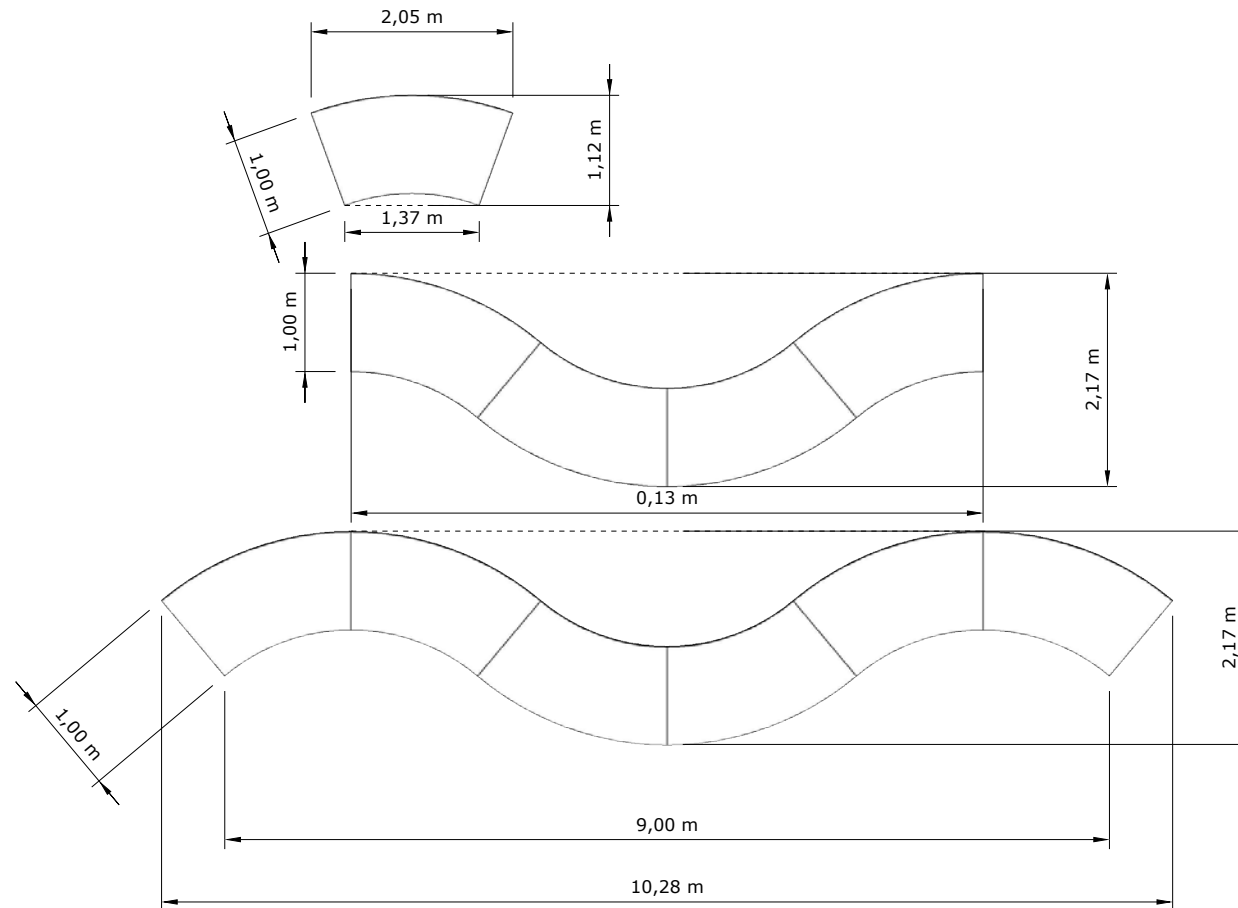

OPTIONS

TISCH VOLUTE

LAYOUT-OPTIONEN UND MASSE

TISCH VOLUTE

(i) Ansicht von oben

37927

Tisch Volute 100 x 200 cm H 72 cm
(1 Platte, 2 Böcke) • 

TISCH VOLUTE

6 Tische Volute

7 Tische Volute

8 Tische Volute

9 Tische Volute

TISCH VOLUTE

LAYOUT 2 "WELLEN-TISCH"

1 Tisch Volute

2 Tische Volute

3 Tische Volute

4 Tische Volute

5 Tische Volute

TISCH VOLUTE

LAYOUT 3

TISCH VOLUTE

LAYOUT 4

TISCH VOLUTE

LAYOUT 5

TISCH VOLUTE

LAYOUT 6

TISCH VOLUTE

LAYOUT 7

TISCH VOLUTE

SIMULATION DER ANZAHL PERSONEN

4 Personen