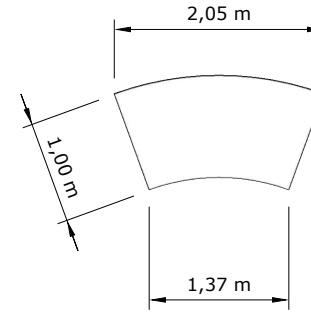

OPTIONS

TISCH VOLUTE

LAYOUT-OPTIONEN UND MASSE

TISCH VOLUTE

(i) Ansicht von oben

37927

Tisch Volute 100 x 200 cm H 72 cm
(1 Platte, 2 Böcke) • 

TISCH VOLUTE

LAYOUT 1A "SNAKE-TISCH"

1 Tisch Volute

2 Tische Volute

3 Tische Volute

4 Tische Volute

5 Tische Volute

TISCH VOLUTE

LAYOUT 1B "SNAKE-TISCH"

6 Tische Volute

7 Tische Volute

8 Tische Volute

9 Tische Volute

TISCH VOLUTE

LAYOUT 2 "WELLEN-TISCH"

1 Tisch Volute

2 Tische Volute

3 Tische Volute

4 Tische Volute

5 Tische Volute

TISCH VOLUTE

LAYOUT 3

TISCH VOLUTE

LAYOUT 4

TISCH VOLUTE