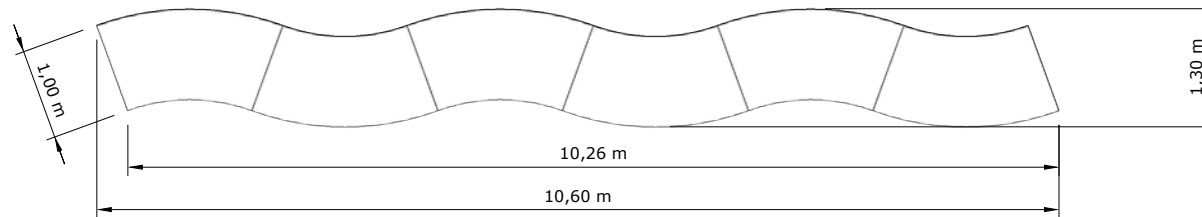

OPTIONS

TISCH VOLUTE

LAYOUT-OPTIONEN UND MASSE

TISCH VOLUTE

(i) Ansicht von oben

37927

Tisch Volute 100 x 200 cm H 72 cm
(1 Platte, 2 Böcke) • 

TISCH VOLUTE

LAYOUT 1A "SNAKE-TISCH"

1 Tisch Volute

2 Tische Volute

3 Tische Volute

4 Tische Volute

5 Tische Volute

TISCH VOLUTE

LAYOUT 1B "SNAKE-TISCH"

6 Tische Volute

7 Tische Volute

8 Tische Volute

9 Tische Volute

TISCH VOLUTE

LAYOUT 2 "WELLEN-TISCH"

1 Tisch Volute

2 Tische Volute

3 Tische Volute

4 Tische Volute

5 Tische Volute

TISCH VOLUTE

LAYOUT 3

TISCH VOLUTE

LAYOUT 4

TISCH VOLUTE