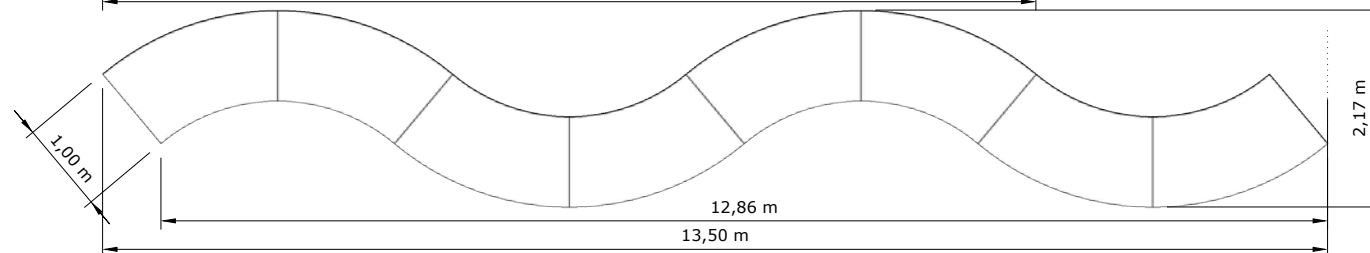

OPTIONS

TISCH VOLUTE

LAYOUT-OPTIONEN UND MASSE

TISCH VOLUTE

(i) Ansicht von oben

37927

Tisch Volute 100 x 200 cm H 72 cm
(1 Platte, 2 Böcke) • 

TISCH VOLUTE

LAYOUT 1A "SNAKE-TISCH"

1 Tisch Volute

2 Tische Volute

3 Tische Volute

4 Tische Volute

5 Tische Volute

TISCH VOLUTE

LAYOUT 1B "SNAKE-TISCH"

6 Tische Volute

7 Tische Volute

8 Tische Volute

9 Tische Volute

TISCH VOLUTE

LAYOUT 2 "WELLEN-TISCH"

1 Tisch Volute

2 Tische Volute

3 Tische Volute

4 Tische Volute

5 Tische Volute

TISCH VOLUTE

LAYOUT 3

TISCH VOLUTE

LAYOUT 4

TISCH VOLUTE