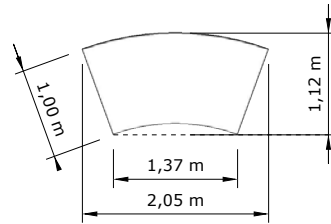

OPTIONS

TISCH VOLUTE

LAYOUT-OPTIONEN UND MASSE

TISCH VOLUTE

(i) Ansicht von oben

37927

Tisch Volute 100 x 200 cm H 72 cm
(1 Platte, 2 Böcke) • 

TISCH VOLUTE

LAYOUT 1A "SNAKE-TISCH"

1 Tisch Volute

2 Tische Volute

3 Tische Volute

4 Tische Volute

5 Tische Volute

TISCH VOLUTE

LAYOUT 1B "SNAKE-TISCH"

3 Tische Volute

4 Tische Volute

5 Tische Volute

TISCH VOLUTE

LAYOUT 3

TISCH VOLUTE

LAYOUT 4

TISCH VOLUTE