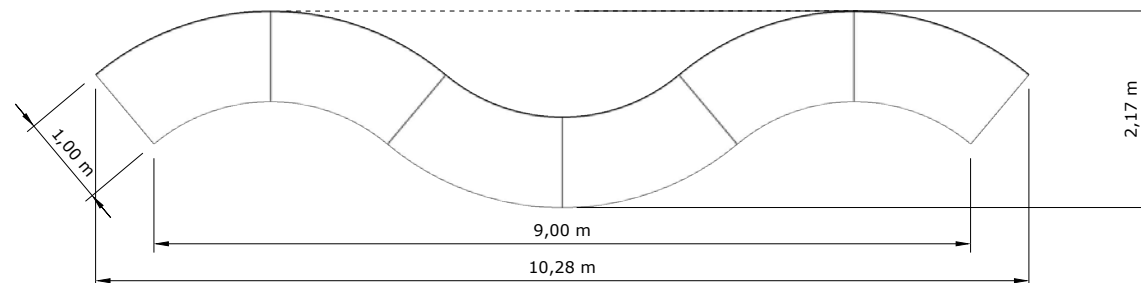

OPTIONS

TISCH VOLUTE

LAYOUT-OPTIONEN UND MASSE

TISCH VOLUTE

(i) Ansicht von oben

37927

Tisch Volute 100 x 200 cm H 72 cm
(1 Platte, 2 Böcke) • 

TISCH VOLUTE

LAYOUT 1A "SNAKE-TISCH"

1 Tisch Volute

2 Tische Volute

3 Tische Volute

4 Tische Volute

5 Tische Volute

TISCH VOLUTE

LAYOUT 1B "SNAKE-TISCH"

6 Tische Volute

7 Tische Volute

8 Tische Volute

9 Tische Volute

TISCH VOLUTE

LAYOUT 2 "WELLEN-TISCH"

1 Tisch Volute

2 Tische Volute

3 Tische Volute

4 Tische Volute

5 Tische Volute

TISCH VOLUTE

LAYOUT 3

TISCH VOLUTE

LAYOUT 4

TISCH VOLUTE