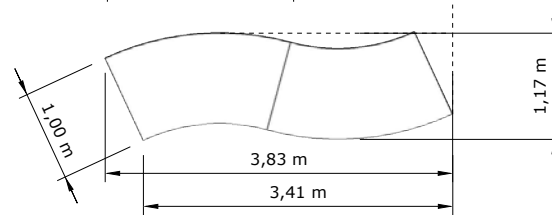

OPTIONS

TISCH VOLUTE

LAYOUT-OPTIONEN UND MASSE

TISCH VOLUTE

(i) Ansicht von oben

37927

Tisch Volute 100 x 200 cm H 72 cm
(1 Platte, 2 Böcke) • 

TISCH VOLUTE

LAYOUT 1A "SNAKE-TISCH"

1 Tisch Volute

2 Tische Volute

3 Tische Volute

4 Tische Volute

5 Tische Volute

TISCH VOLUTE

LAYOUT 1B "SNAKE-TISCH"

3 Tische Volute

4 Tische Volute

5 Tische Volute

TISCH VOLUTE

LAYOUT 3

TISCH VOLUTE

LAYOUT 4

TISCH VOLUTE