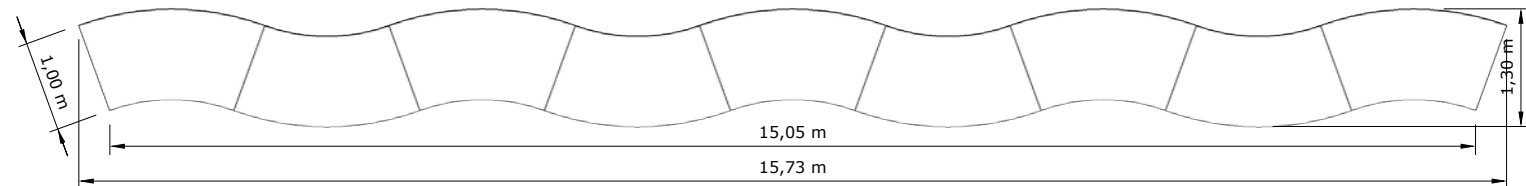

OPTIONS

TISCH VOLUTE

LAYOUT-OPTIONEN UND MASSE

TISCH VOLUTE

(i) Ansicht von oben

37927

Tisch Volute 100 x 200 cm H 72 cm
(1 Platte, 2 Böcke) • 

TISCH VOLUTE

LAYOUT 1A "SNAKE-TISCH"

1 Tisch Volute

2 Tische Volute

3 Tische Volute

4 Tische Volute

5 Tische Volute

TISCH VOLUTE

LAYOUT 1B "SNAKE-TISCH"

6 Tische Volute

7 Tische Volute

8 Tische Volute

9 Tische Volute

TISCH VOLUTE

LAYOUT 2 "WELLEN-TISCH"

1 Tisch Volute

2 Tische Volute

3 Tische Volute

4 Tische Volute

5 Tische Volute

TISCH VOLUTE

LAYOUT 3

TISCH VOLUTE

LAYOUT 4

TISCH VOLUTE