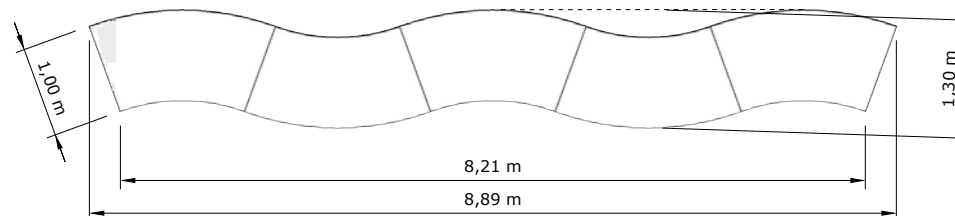

OPTIONS

TISCH VOLUTE

LAYOUT-OPTIONEN UND MASSE

TISCH VOLUTE

(i) Ansicht von oben

37927

Tisch Volute 100 x 200 cm H 72 cm
(1 Platte, 2 Böcke) • 

TISCH VOLUTE

LAYOUT 1A "SNAKE-TISCH"

1 Tisch Volute

2 Tische Volute

3 Tische Volute

4 Tische Volute

5 Tische Volute

TISCH VOLUTE

LAYOUT 1B "SNAKE-TISCH"

6 Tische Volute

7 Tische Volute

8 Tische Volute

9 Tische Volute

TISCH VOLUTE

LAYOUT 2 "WELLEN-TISCH"

1 Tisch Volute

2 Tische Volute

3 Tische Volute

4 Tische Volute

5 Tische Volute

TISCH VOLUTE

LAYOUT 3

TISCH VOLUTE

LAYOUT 4

TISCH VOLUTE