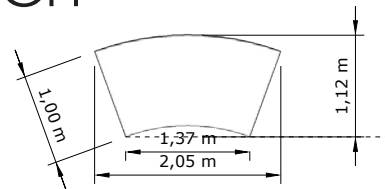

OPTIONS

TISCH VOLUTE

LAYOUT-OPTIONEN UND MASSE

TISCH VOLUTE

(i) Ansicht von oben

37927

Tisch Volute 100 x 200 cm H 72 cm
(1 Platte, 2 Böcke) • 

TISCH VOLUTE

6 Tische Volute

7 Tische Volute

8 Tische Volute

9 Tische Volute

TISCH VOLUTE

LAYOUT 2 "WELLEN-TISCH"

1 Tisch Volute

2 Tische Volute

3 Tische Volute

4 Tische Volute

5 Tische Volute

TISCH VOLUTE

LAYOUT 3

TISCH VOLUTE

LAYOUT 4

TISCH VOLUTE

LAYOUT 5

TISCH VOLUTE

LAYOUT 6

TISCH VOLUTE

LAYOUT 7

TISCH VOLUTE

SIMULATION DER ANZAHL PERSONEN

4 Personen