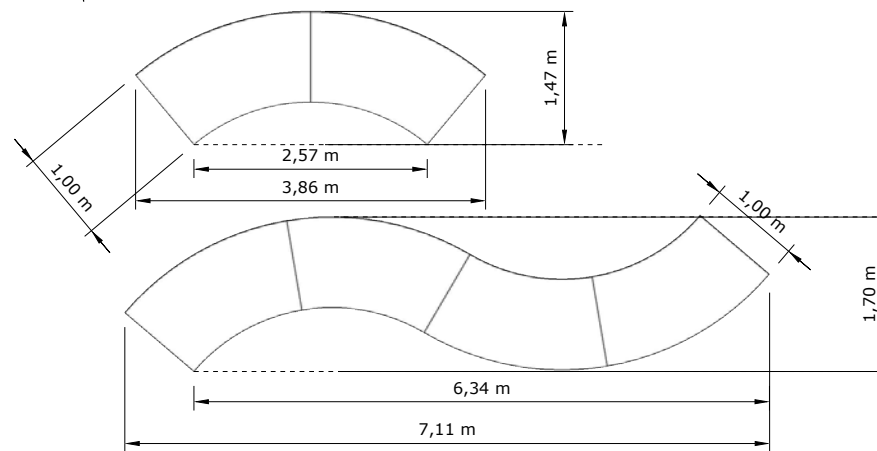

OPTIONS

TISCH VOLUTE

LAYOUT-OPTIONEN UND MASSE

TISCH VOLUTE

(i) Ansicht von oben

37927

Tisch Volute 100 x 200 cm H 72 cm
(1 Platte, 2 Böcke) • 

TISCH VOLUTE

LAYOUT 1A "SNAKE-TISCH"

1 Tisch Volute

2 Tische Volute

3 Tische Volute

4 Tische Volute

5 Tische Volute

TISCH VOLUTE

LAYOUT 1B "SNAKE-TISCH"

6 Tische Volute

7 Tische Volute

8 Tische Volute

9 Tische Volute

TISCH VOLUTE

LAYOUT 2 "WELLEN-TISCH"

1 Tisch Volute

2 Tische Volute

3 Tische Volute

4 Tische Volute

5 Tische Volute

TISCH VOLUTE

LAYOUT 3

TISCH VOLUTE

LAYOUT 4

TISCH VOLUTE