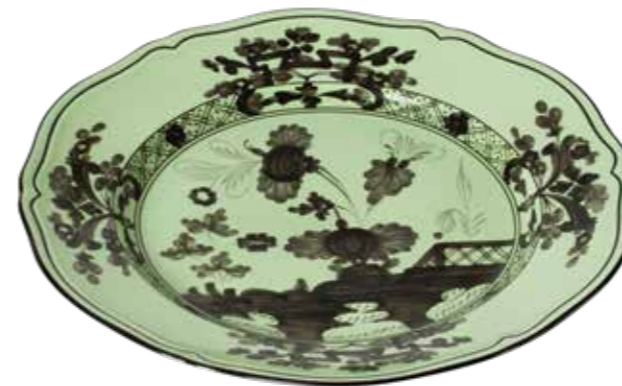

## TELLER

TOSCANE

25502  
Menüteller Toscaner gelb  
Ø 27 cm

25501  
Menüteller Toscaner blau  
Ø 27 cm

25504  
Menüteller Toscaner grün  
Ø 27 cm

25503  
Menüteller Toscaner rosa  
Ø 27 cm

## TELLER

KALIMATO

25488  
Menüteller Kalimato  
Ø 27,5 cm

25468  
Brotteller Kalimato  
Ø 12 cm