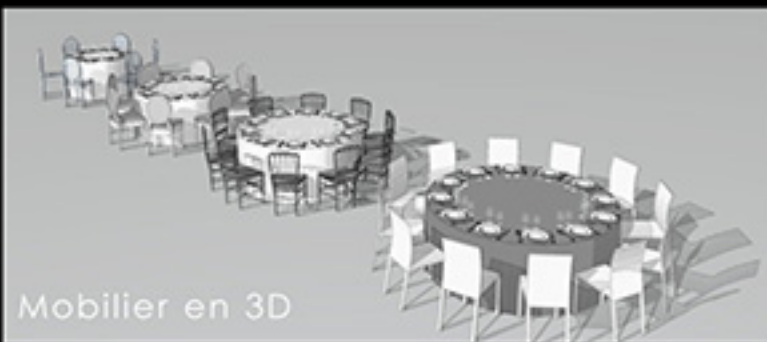

## INFOGRAPHIE / SCENOGRAPHIE

Réalisations de visuels : Plans d'implantations en 2D et 3D, planches tendances

Plan d'implantation :

- Implanter à l'échelle des chaises, tables, buffets, espace Lounge avec respect des allées de sécurité (commission de sécurité).
- Implanter le mobilier de façon cohérente en fonction de l'espace, apporter des solutions et des idées nouvelles.
- Orienter le plan selon les désirs du client.
- Plus de 1000 sites répertoriés dans notre base de données pour une meilleure réactivité

INFOGRAPHIE

Table Ø 1,20 m

Table Ø 1,50 m

Table Ø 1,70 m

Table Ø 2,00 m

2D  
3D

Mobilier en 3D

STRUCTURE D'ACCUEIL

Les Photocalls

ESPACE DINER

HABILLAGE D'ESPACE

OPTIONS  
DECORATION

CRÉATION  
MISE EN SCÈNE  
DÉCORATION ÉPHÉMÈRE

HABILLAGE D'ESPACE

© Grand prix du Goût

OPTIONS  
DECORATION