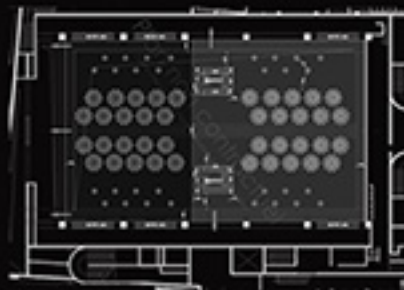

## INFOGRAPHIE / SCENOGRAPHIE

Réalisations de visuels : Plans d'implantations en 2D et 3D, planches tendances

Plan d'implantation :

- Implanter à l'échelle des chaises, tables, buffets, espace Lounge avec respect des allées de sécurité (commission de sécurité).
- Implanter le mobilier de façon cohérente en fonction de l'espace, apporter des solutions et des idées nouvelles.
- Orienter le plan selon les désirs du client.
- Plus de 1000 sites répertoriés dans notre base de données pour une meilleure réactivité

INFOGRAPHIE

Table Ø 1,20 m

Table Ø 1,50 m

Table Ø 1,70 m

Table Ø 2,00 m

2D  
3D

Mobilier en 3D

STRUCTURE D'ACCUEIL