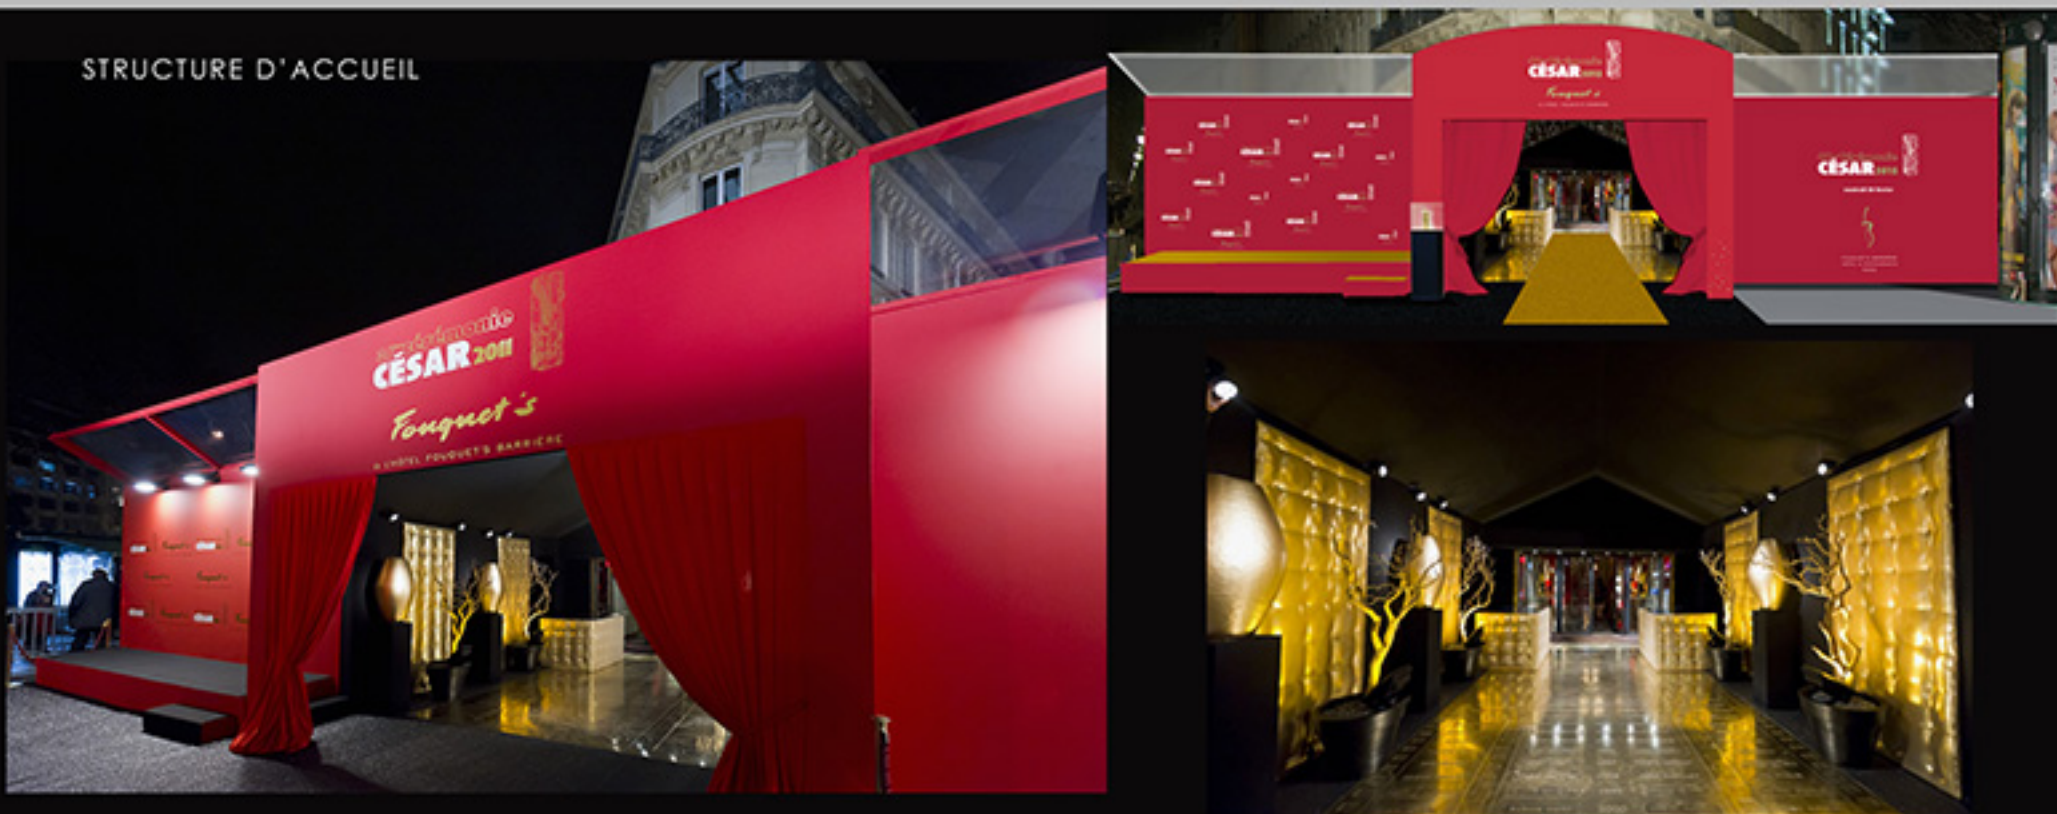

## INFOGRAPHIE / SCENOGRAPHIE

Réalisations de visuels : Plans d'implantations en 2D et 3D, planches tendances

Plan d'implantation :

- Implanter à l'échelle des chaises, tables, buffets, espace Lounge avec respect des allées de sécurité (commission de sécurité).
- Implanter le mobilier de façon cohérente en fonction de l'espace, apporter des solutions et des idées nouvelles.
- Orienter le plan selon les désirs du client.
- Plus de 1000 sites répertoriés dans notre base de données pour une meilleure réactivité

INFOGRAPHIE

Table Ø 1,20 m

Table Ø 1,50 m

Table Ø 1,70 m

Table Ø 2,00 m

2D  
3D

Mobilier en 3D

STRUCTURE D'ACCUEIL